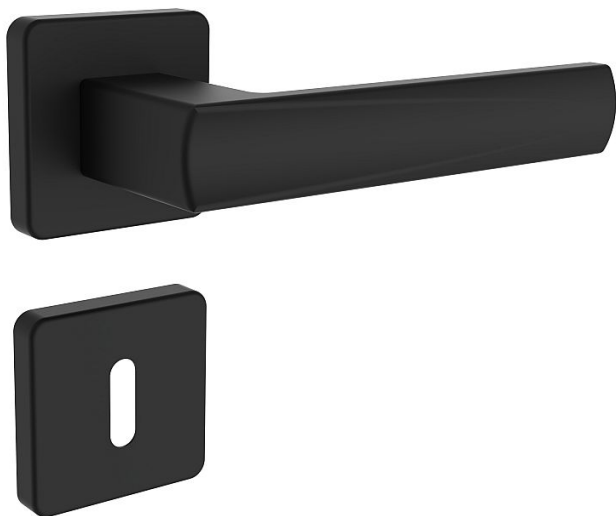

EMONT/H černá mat klíč

» DVEŘNÍ KOVÁNÍ » INTERIÉROVÉ » Rozetové hranaté

Popis

Ocelové tělo výztuhy s fixačními čepy. Klasifikace dle EN 1906: 37-B030A Spojovací materiál z nerezové oceli. Kování obsahuje vratnou pružinu.

Dodavatelské číslo	4067940496
Značka	ROSTEX
Kód produktu	02000-6334
Balení	1 Ks

Kličky a štíty jsou vyrobeny z nerezové oceli (prášková barva černá matná RAL 9005).

Dostupnost sklad SEZAM : u dodavatele
Dostupné sklad dodavatele: sklad dodavatele

Parametry

Značka	ROSTEX
Barva	Černá