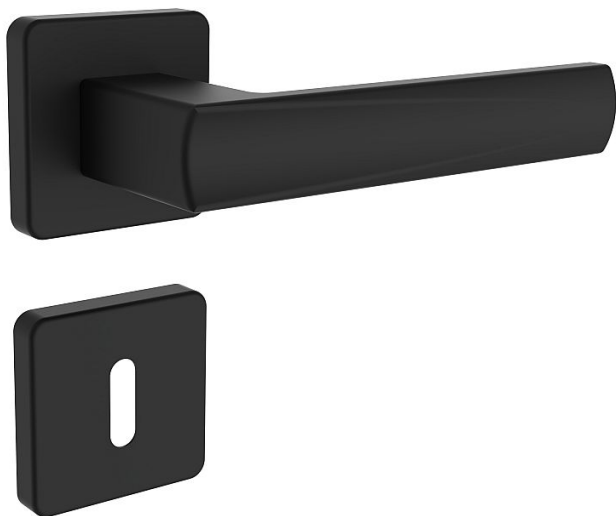

# EMONT/H černá mat klíč

» DVEŘNÍ KOVÁNÍ » INTERIÉROVÉ » Rozetové hranaté

## Popis

Ocelové tělo výztuhy s fixačními čepy.

Klasifikace dle EN 1906: 37-B030A Spojovací materiál z nerezové oceli.

Kování obsahuje vratnou pružinu.

Dodavatelské číslo	4067940496
Značka	ROSTEX
Kód produktu	02000-6334
Balení	1 ks

Kličky a štíty jsou vyrobeny z nerezové oceli (prášková barva černá matná RAL 9005).

Dostupnost na hlavním skladě: skladem u dodavatele

## Parametry

Značka	ROSTEX
Barva	Černá