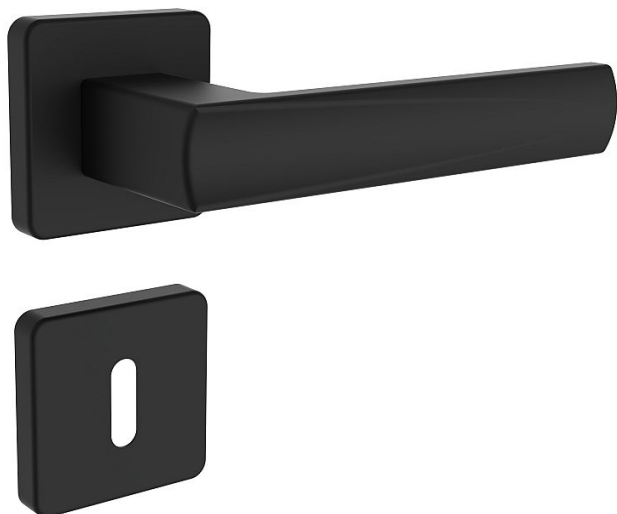

EMONT/H černá mat klíč

» DVEŘNÍ KOVÁNÍ » INTERIÉROVÉ » Rozetové hranaté

Popis

Ocelové tělo výztuhy s fixačními čepy. Klasifikace dle EN 1906: 37-B030A Spojovací materiál z nerezové oceli. Kování obsahuje vratnou pružinu.

Dodavatelské číslo	4067940496
Značka	ROSTEX
Kód produktu	02000-6334
Balení	1 Ks

Kličky a štíty jsou vyrobeny z nerezové oceli (prášková barva černá matná RAL 9005).

Dostupnost sklad SEZAM : u dodavatele
Dostupné sklad dodavatele: sklad dodavatele

Parametry

Značka	ROSTEX
Barva	Černá