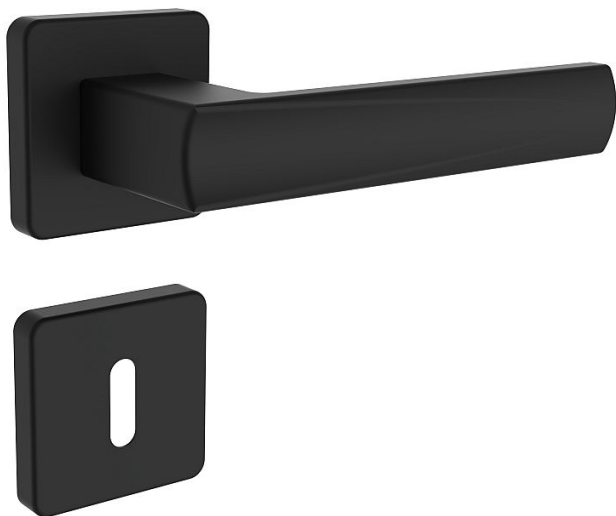

EMONT/H černá mat vložka

» DVEŘNÍ KOVÁNÍ » INTERIÉROVÉ » Rozetové hranaté

Popis

Ocelové tělo výztuhy s fixačními čepy. Klasifikace dle EN 1906: 37-B030A Spojovací materiál z nerezové oceli. Kování obsahuje vratnou pružinu.

Dodavatelské číslo	4067950496
Značka	ROSTEX
Kód produktu	02000-6335
Balení	1 Ks

Kličky a štíty jsou vyrobeny z nerezové oceli (prášková barva černá matná RAL 9005).

Dostupnost sklad SEZAM : u dodavatele
Dostupné sklad dodavatele: sklad dodavatele

Parametry

Značka	ROSTEX
Barva	Černá