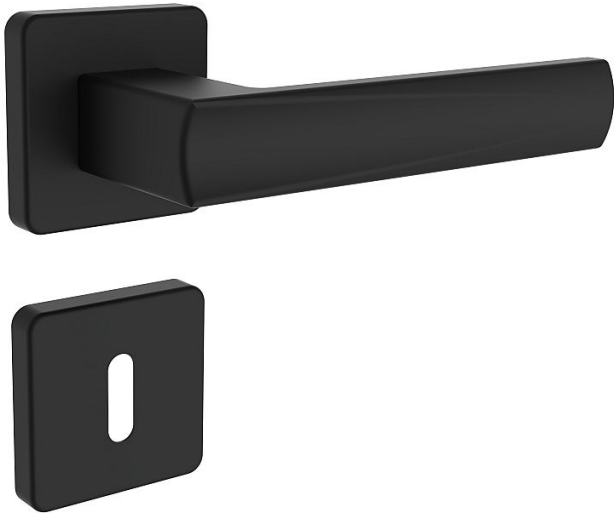

# EMONT/H černá mat vložka

» DVEŘNÍ KOVÁNÍ » INTERIÉROVÉ » Rozetové hranaté

## Popis

Ocelové tělo výztuhy s fixačními čepy.

Klasifikace dle EN 1906: 37-B030A Spojovací materiál z nerezové oceli.

Kování obsahuje vratnou pružinu.

Dodavatelské číslo	4067950496
Značka	ROSTEX
Kód produktu	02000-6335
Balení	1 ks

Kličky a štíty jsou vyrobeny z nerezové oceli (prášková barva černá matná RAL 9005).

Dostupnost na hlavním skladě: skladem u dodavatele

## Parametry

Značka	ROSTEX
Barva	Černá