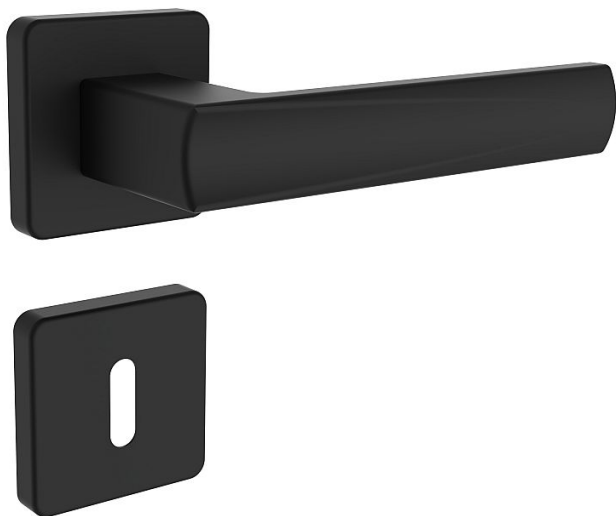

EMONT/H černá mat vložka

» DVEŘNÍ KOVÁNÍ » INTERIÉROVÉ » Rozetové hranaté

Popis

Ocelové tělo výztuhy s fixačními čepy.

Klasifikace dle EN 1906: 37-B030A Spojovací materiál z nerezové oceli.

Kování obsahuje vratnou pružinu.

Dodavatelské číslo	4067950496
Značka	ROSTEX
Kód produktu	02000-6335
Balení	1 ks

Kličky a štíty jsou vyrobeny z nerezové oceli (prášková barva černá matná RAL 9005).

Dostupnost na hlavním skladě: skladem u dodavatele

Parametry

Značka	ROSTEX
Barva	Černá