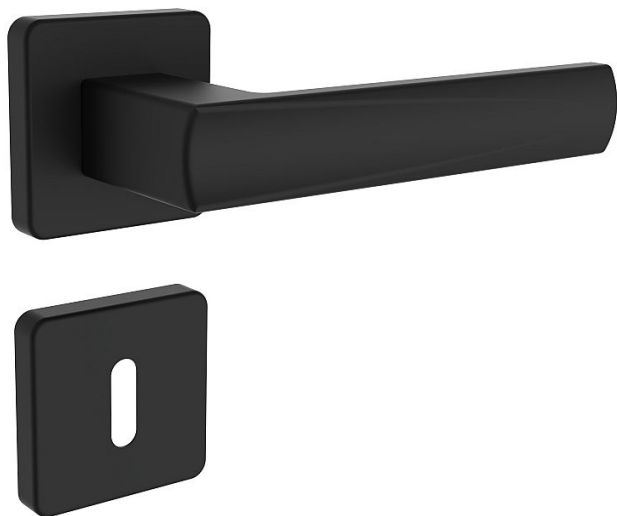

EMONT/H černá mat vložka

» DVEŘNÍ KOVÁNÍ » INTERIÉROVÉ » Rozetové hranaté

Popis

Ocelové tělo výztuhy s fixačními čepy. Klasifikace dle EN 1906: 37-B030A Spojovací materiál z nerezové oceli. Kování obsahuje vratnou pružinu.

Dodavatelské číslo	4067950496
Značka	ROSTEX
Kód produktu	02000-6335
Balení	1 Ks

Kličky a štíty jsou vyrobeny z nerezové oceli (prášková barva černá matná RAL 9005).

Dostupnost sklad SEZAM : u dodavatele
Dostupné sklad dodavatele: sklad dodavatele

Parametry

Značka	ROSTEX
Barva	Černá