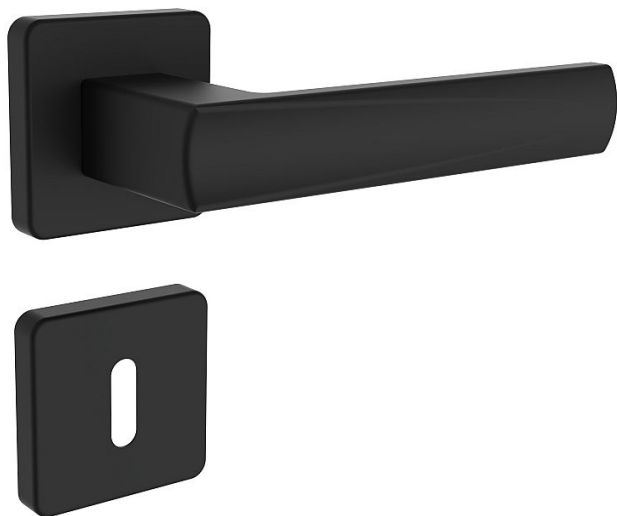

# EMONT/H černá mat WC

» DVEŘNÍ KOVÁNÍ » INTERIÉROVÉ » Rozetové hranaté

## Popis

Ocelové tělo výztuhy s fixačními čepy. Klasifikace dle EN 1906: 37-B030A Spojovací materiál z nerezové oceli. Kování obsahuje vratnou pružinu.

Dodavatelské číslo	4067960496
Značka	ROSTEX
Kód produktu	02000-6336
Balení	1 Ks

Kličky a štíty jsou vyrobeny z nerezové oceli (prášková barva černá matná RAL 9005).

Dostupnost sklad SEZAM : u dodavatele  
Dostupné sklad dodavatele: sklad dodavatele

## Parametry

Značka	ROSTEX
Barva	Černá