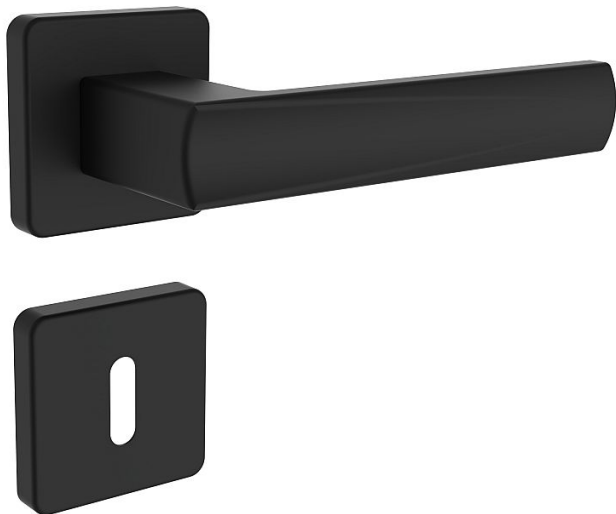

EMONT/H černá mat WC

» DVEŘNÍ KOVÁNÍ » INTERIÉROVÉ » Rozetové hranaté

Popis

Ocelové tělo výztuhy s fixačními čepy.

Klasifikace dle EN 1906: 37-B030A Spojovací materiál z nerezové oceli.

Kování obsahuje vratnou pružinu.

Dodavatelské číslo	4067960496
Značka	ROSTEX
Kód produktu	02000-6336
Balení	1 ks

Kličky a štíty jsou vyrobeny z nerezové oceli (prášková barva černá matná RAL 9005).

Dostupnost na hlavním skladě: skladem u dodavatele

Parametry

Značka	ROSTEX
Barva	Černá