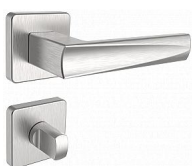

EMONT/H klíč nerez mat s čepy

» DVEŘNÍ KOVÁNÍ » INTERIÉROVÉ » Rozetové hranaté

Popis

Ocelové tělo výztuhy.

Klasifikace dle EN 1906.

Spojovací materiál z nerezové oceli.

Kování obsahuje vratnou pružinu.

Dodavatelské číslo	1030620001
Značka	ROSTEX
Kód produktu	02000-6331
Balení	1 ks

Dostupnost na hlavním skladě: skladem u dodavatele

Parametry

Značka	ROSTEX
Barva	Nerez mat, F9 imitace nerez