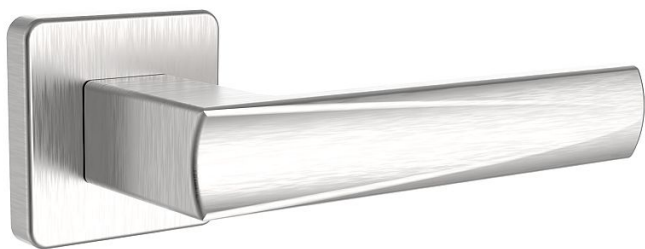

EMONT/H klíč nerez mat s čepy

» DVEŘNÍ KOVÁNÍ » INTERIÉROVÉ » Rozetové hranaté

Dodavatelské číslo	1030620001
Značka	ROSTEX
Kód produktu	02000-6331
Balení	1 ks

Dostupnost na hlavním skladě: skladem u dodavatele

Popis

Ocelové tělo výztuhy.

Klasifikace dle EN 1906.

Spojovací materiál z nerezové oceli.

Kování obsahuje vratnou pružinu.

Parametry

Značka	ROSTEX
Barva	Nerez mat, F9 imitace nerez