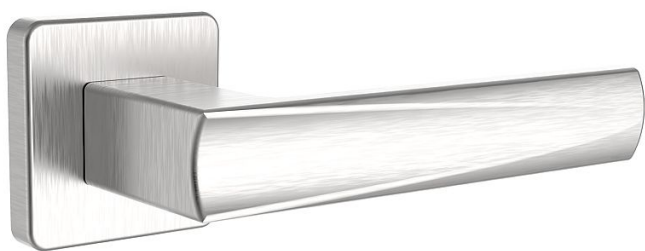

EMONT/H klíč nerez mat s čepy

» DVEŘNÍ KOVÁNÍ » INTERIÉROVÉ » Rozetové hranaté

Dodavatelské číslo	1030620001
Značka	ROSTEX
Kód produktu	02000-6331
Balení	1 Ks

Ocelové tělo výztuhy.
Klasifikace dle EN 1906.
Spojovací materiál z nerezové oceli.
Kování obsahuje vratnou pružinu.

Dostupnost sklad SEZAM : u dodavatele
Dostupné sklad dodavatele: sklad dodavatele

Parametry

Značka	ROSTEX
Barva	Nerez mat, F9 imitace nerez