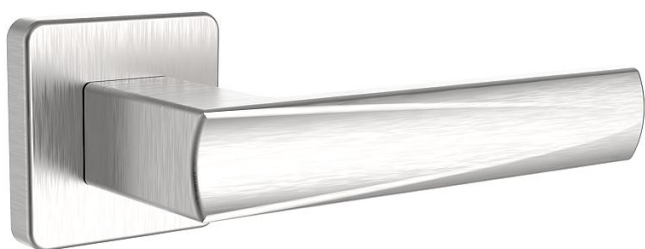

EMONT/H klíč nerez mat s čepy

» DVEŘNÍ KOVÁNÍ » INTERIÉROVÉ » Rozetové hranaté

Dodavatelské číslo	1030620001
Značka	ROSTEX
Kód produktu	02000-6331
Balení	1 Ks

Ocelové tělo výztuhy.
Klasifikace dle EN 1906.
Spojovací materiál z nerezové oceli.
Kování obsahuje vratnou pružinu.

Dostupnost sklad SEZAM : u dodavatele
Dostupné sklad dodavatele: sklad dodavatele

Parametry

Značka	ROSTEX
Barva	Nerez mat, F9 imitace nerez