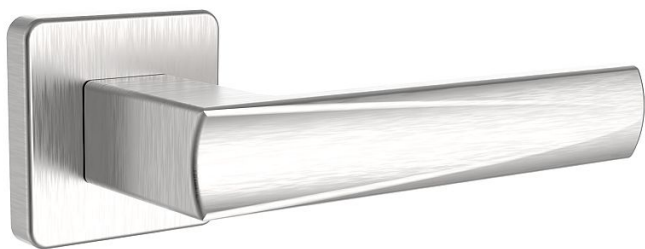

EMONT/H klíč nerez mat s čepy

» DVEŘNÍ KOVÁNÍ » INTERIÉROVÉ » Rozetové hranaté

Popis

Ocelové tělo výztuhy.

Klasifikace dle EN 1906.

Spojovací materiál z nerezové oceli.

Kování obsahuje vratnou pružinu.

Dodavatelské číslo	1030620001
Značka	ROSTEX
Kód produktu	02000-6331
Balení	1 ks

Dostupnost na hlavním skladě: skladem u dodavatele

Parametry

Značka	ROSTEX
Barva	Nerez mat, F9 imitace nerez