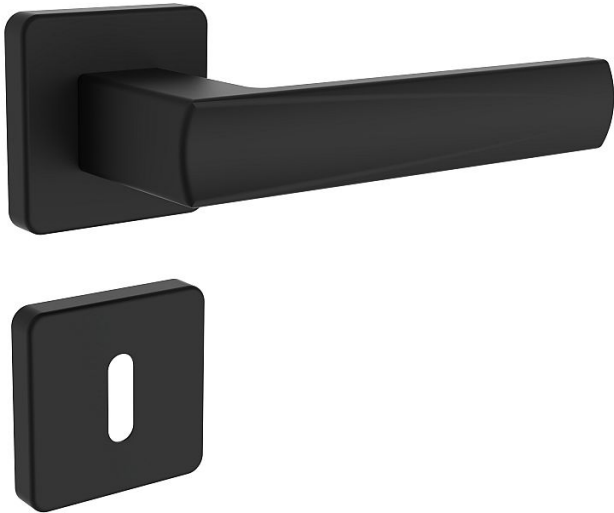

# EMONT/H rozetové kování černé

» DVEŘNÍ KOVÁNÍ » INTERIÉROVÉ » Rozetové hranaté

## Popis

Ocelové tělo výztuhy s fixačními čepy.  
Klasifikace dle EN 1906: 37-B030A Spojovací materiál z nerezové oceli.  
Kování obsahuje vratnou pružinu.

Značka	ROSTEX
Kód produktu	MP02000-6334
Balení	0 ks

Kličky a štíty jsou vyrobeny z nerezové oceli (prášková barva černá matná RAL 9005).

Dostupnost na hlavním skladě: skladem u dodavatele