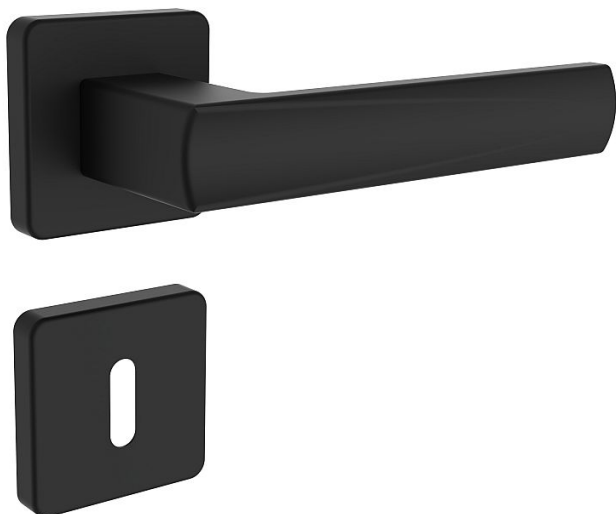

# EMONT/H rozetové kování černé

» DVEŘNÍ KOVÁNÍ » INTERIÉROVÉ » Rozetové hranaté

## Popis

Ocelové tělo výztuhy s fixačními čepy. Klasifikace dle EN 1906: 37-B030A Spojovací materiál z nerezové oceli. Kování obsahuje vratnou pružinu.

Značka	ROSTEX
Kód produktu	MP02000-6334

Kliky a štíty jsou vyrobeny z nerezové oceli (prášková barva černá matná RAL 9005).