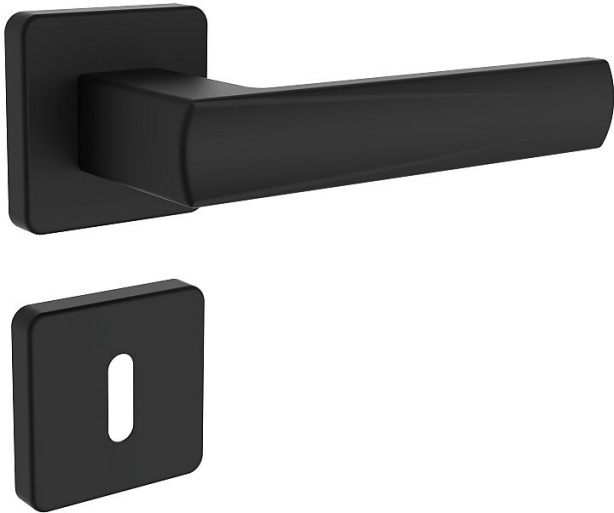

EMONT/H rozetové kování černé

» DVEŘNÍ KOVÁNÍ » INTERIÉROVÉ » Rozetové hranaté

Popis

Ocelové tělo výztuhy s fixačními čepy.
Klasifikace dle EN 1906: 37-B030A Spojovací materiál z nerezové oceli.
Kování obsahuje vratnou pružinu.

Značka	ROSTEX
Kód produktu	MP02000-6334
Balení	0 ks

Kličky a štíty jsou vyrobeny z nerezové oceli (prášková barva černá matná RAL 9005).

Dostupnost na hlavním skladě: skladem u dodavatele

Parametry

Značka	ROSTEX
--------	--------