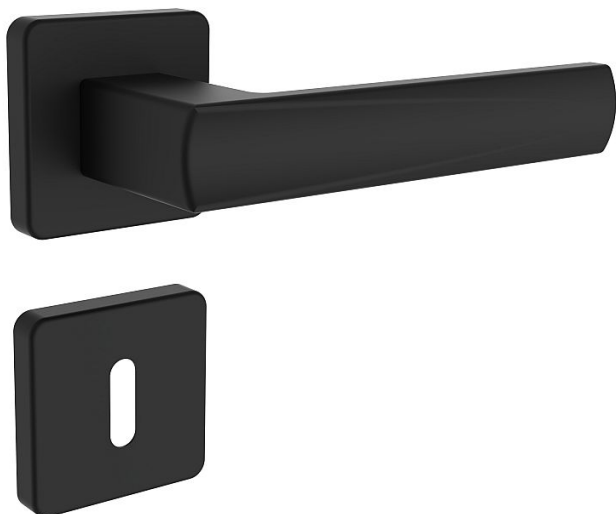

EMONT/H rozetové kování černé

» DVEŘNÍ KOVÁNÍ » INTERIÉROVÉ » Rozetové hranaté

Popis

Ocelové tělo výztuhy s fixačními čepy. Klasifikace dle EN 1906: 37-B030A Spojovací materiál z nerezové oceli. Kování obsahuje vratnou pružinu.

Značka	ROSTEX
Kód produktu	MP02000-6334

Kliky a štíty jsou vyrobeny z nerezové oceli (prášková barva černá matná RAL 9005).

Dostupnost sklad SEZAM : u dodavatele
Dostupné sklad dodavatele: momentálně nedostupné