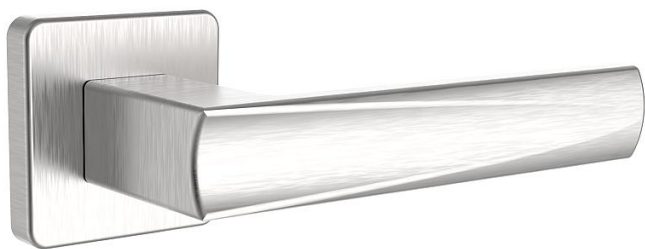

EMONT/H rozetové kování nerez mat

» DVEŘNÍ KOVÁNÍ » INTERIÉROVÉ » Rozetové hranaté

Popis

Ocelové tělo výztuhy.

Klasifikace dle EN 1906.

Spojovací materiál z nerezové oceli.

Kování obsahuje vratnou pružinu.

Značka