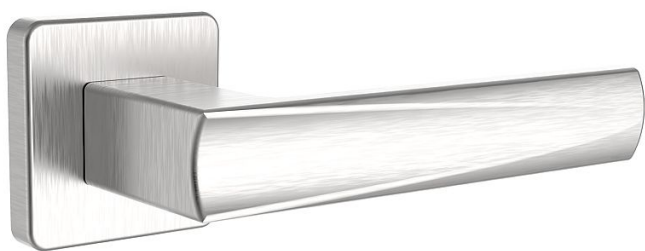

EMONT/H rozetové kování nerez mat

» DVEŘNÍ KOVÁNÍ » INTERIÉROVÉ » Rozetové hranaté

Značka	ROSTEX
Kód produktu	MP02000-6331

Ocelové tělo výztuhy.
Klasifikace dle EN 1906.
Spojovací materiál z nerezové oceli.
Kování obsahuje vratnou pružinu.