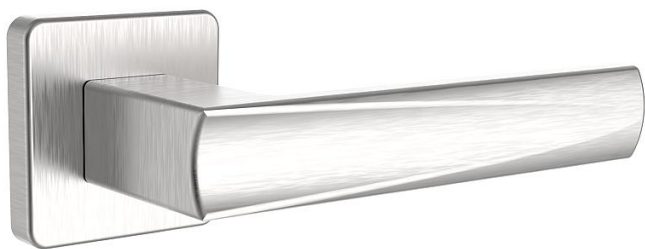

EMONT/H rozetové kování nerez mat

» DVEŘNÍ KOVÁNÍ » INTERIÉROVÉ » Rozetové hranaté

Popis

Ocelové tělo výztuhy.

Klasifikace dle EN 1906.

Spojovací materiál z nerezové oceli.

Kování obsahuje vratnou pružinu.

Značka	ROSTEX
Kód produktu	MP02000-6331
Balení	0 ks