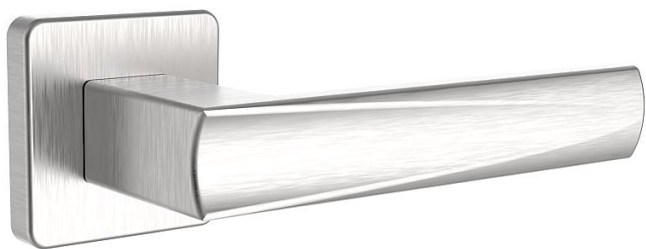

EMONT/H rozetové kování nerez mat

» DVEŘNÍ KOVÁNÍ » INTERIÉROVÉ » Rozetové hranaté

Značka	ROSTEX
Kód produktu	MP02000-6331

Ocelové tělo výztuhy.
Klasifikace dle EN 1906.
Spojovací materiál z nerezové oceli.
Kování obsahuje vratnou pružinu.