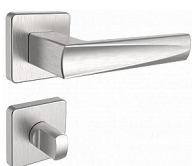

EMONT/H rozetové kování nerez mat

» DVEŘNÍ KOVÁNÍ » INTERIÉROVÉ » Rozetové hranaté

Popis

Ocelové tělo výztuhy.

Klasifikace dle EN 1906.

Spojovací materiál z nerezové oceli.

Kování obsahuje vratnou pružinu.

Značka	ROSTEX
Kód produktu	MP02000-6331
Balení	0 ks