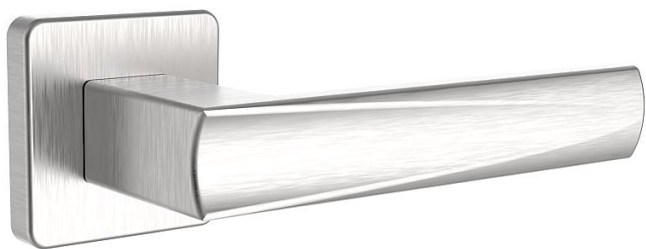

# EMONT/H vložkanerez mat s čepy

» DVEŘNÍ KOVÁNÍ » INTERIÉROVÉ » Rozetové hranaté

Dodavatelské číslo	1034012001
Značka	ROSTEX
Kód produktu	02000-6333
Balení	1 Ks

Ocelové tělo výztuhy.  
Klasifikace dle EN 1906.  
Spojovací materiál z nerezové oceli.  
Kování obsahuje vratnou pružinu.

## Parametry

Značka	ROSTEX
Barva	Nerez mat, F9 imitace nerez