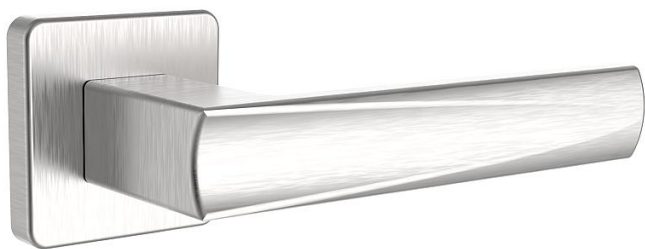

# EMONT/H vložkanerez mat s čepy

» DVEŘNÍ KOVÁNÍ » INTERIÉROVÉ » Rozetové hranaté

## Popis

Ocelové tělo výztuhy.

Klasifikace dle EN 1906.

Spojovací materiál z nerezové oceli.

Kování obsahuje vratnou pružinu.

Dodavatelské číslo	1034012001
Značka	ROSTEX
Kód produktu	02000-6333
Balení	1 ks

## Parametry

Značka	ROSTEX
Barva	Nerez mat, F9 imitace nerez