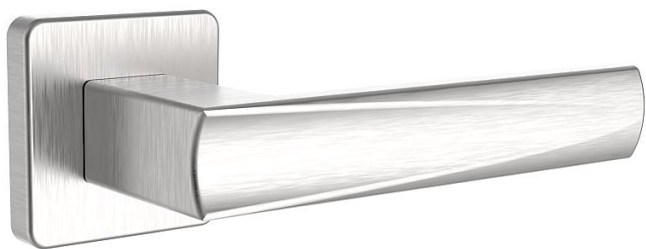

EMONT/H vložkanerez mat s čepy

» DVEŘNÍ KOVÁNÍ » INTERIÉROVÉ » Rozetové hranaté

Dodavatelské číslo	1034012001
Značka	ROSTEX
Kód produktu	02000-6333
Balení	1 Ks

Ocelové tělo výztuhy.
Klasifikace dle EN 1906.
Spojovací materiál z nerezové oceli.
Kování obsahuje vratnou pružinu.

Dostupnost sklad SEZAM : u dodavatele
Dostupné sklad dodavatele: sklad dodavatele

Parametry

Značka	ROSTEX
Barva	Nerez mat, F9 imitace nerez