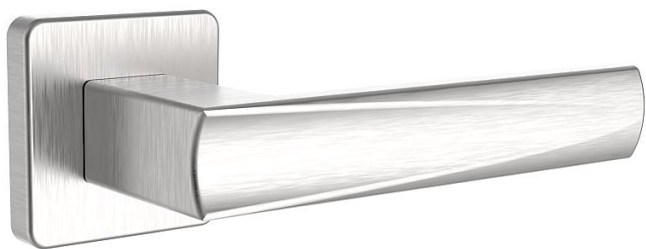

EMONT/H WC nerez mat s čepy

» DVEŘNÍ KOVÁNÍ » INTERIÉROVÉ » Rozetové hranaté

Dodavatelské číslo	1034012101
Značka	ROSTEX
Kód produktu	02000-6332
Balení	1 Ks

Ocelové tělo výztuhy.
Klasifikace dle EN 1906.
Spojovací materiál z nerezové oceli.
Kování obsahuje vratnou pružinu.

Dostupnost sklad SEZAM : u dodavatele
Dostupné sklad dodavatele: sklad dodavatele

Parametry

Značka	ROSTEX
Barva	Nerez mat, F9 imitace nerez