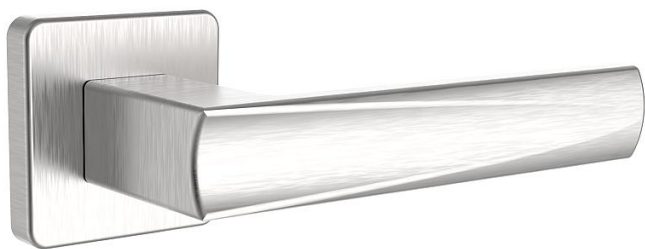

EMONT/H WC nerez mat s čepy

» DVEŘNÍ KOVÁNÍ » INTERIÉROVÉ » Rozetové hranaté

Dodavatelské číslo	1034012101
Značka	ROSTEX
Kód produktu	02000-6332
Balení	1 ks

Dostupnost na hlavním skladě: skladem u dodavatele

Popis

Ocelové tělo výztuhy.

Klasifikace dle EN 1906.

Spojovací materiál z nerezové oceli.

Kování obsahuje vratnou pružinu.

Parametry

Značka	ROSTEX
Barva	Nerez mat, F9 imitace nerez