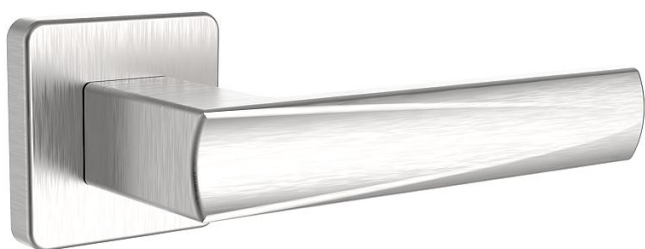

EMONT/H WC nerez mat s čepy

» DVEŘNÍ KOVÁNÍ » INTERIÉROVÉ » Rozetové hranaté

Dodavatelské číslo	1034012101
Značka	ROSTEX
Kód produktu	02000-6332
Balení	1 Ks

Ocelové tělo výztuhy.
Klasifikace dle EN 1906.
Spojovací materiál z nerezové oceli.
Kování obsahuje vratnou pružinu.

Dostupnost sklad SEZAM : u dodavatele
Dostupné sklad dodavatele: sklad dodavatele

Parametry

Značka	ROSTEX
Barva	Nerez mat, F9 imitace nerez