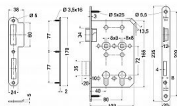

EN.304.2PZ.72.40+80.L LEVÝ zátěžový zadlabací zámek pro 2 vložky

» ZABEZPEČENÍ » ZADLABACÍ ZÁMKY » Ostatní

Dodavatelské číslo	0205-28959
EAN	8592218028959
Značka	RICHTER
Kód produktu	05203-5300
Balení	1 Ks

Zátěžový zadlabací zámek pro 2 cylindrické vložky

Funkce - zámek je možné ovládat nezávisle jednou, nebo druhou vložkou.

Vhodný tam, kde je potřeba zajistit vstup další skupině lidí s odlišnými klíči.

Střelka pravá nebo levá, bez převodu.

Závora dvouzápadová.

Balení vč. protiplechu a 5 ks vrutů.

Hmotnost netto: 1,05 kg

Povrch čela: nerez (N)

Dostupnost sklad SEZAM : u dodavatele
Dostupné sklad dodavatele: sklad dodavatele

Parametry

Značka	RICHTER
Rozteč	72