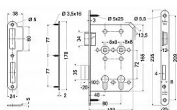

EN.304.2PZ.72.40+80 zátěžový zadlabací zámek pro 2 vložky

» ZABEZPEČENÍ » ZADLABACÍ ZÁMKY » Ostatní

Značka	RICHTER
Kód produktu	MP05203-5300
Balení	1 Ks

Zátěžový zadlabací zámek pro 2 cylindrické vložky

Funkce - zámek je možné ovládat nezávisle jednou, nebo druhou vložkou.

Vhodný tam, kde je potřeba zajistit vstup další skupině lidí s odlišnými klíči.

Střelka pravá nebo levá, bez převodu.

Závora dvouzápadová.

Balení vč. protiplechu a 5 ks vrtů.

Hmotnost netto: 1,05 kg

Povrch čela: nerez (N)

Dostupnost sklad SEZAM :

u dodavatele

Dostupné sklad dodavatele:

sklad dodavatele

Parametry

Značka	RICHTER
Rozteč	72