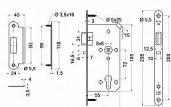

EN.304.BS PA.KL 72.55.20.PL

» ZABEZPEČENÍ » ZADLABACÍ ZÁMKY » Panikové a samozamykací

Dodavatelské číslo	0205-28911
Značka	RICHTER
Kód produktu	05203-5160
Balení	1 Ks

Zadlabací střelkový zámek s blokací střelky a panikovou funkcí „D“, pro kování klika/klika

Paniková strana je nastavitelná in/out, pomocí šroubku na ploše zámku

Funkce - střelka je blokována jako u zámku 304.BS, ale lze ji zamknout

Po uzamčení zámku klíčem je vnější klika nefunkční, nelze ji stlačit

Zámek je pak ovladatelný pouze z vnitřní strany

V odemčeném stavu je zámek ovladatelný z obou stran

Výhoda oproti standardnímu panikovému závorovému zámku zůstává po průchodu dveřmi zámek stále uzamčen

Střelka oboustranná pravolevá, s převodem

Dělený ořech

Čelo, střelka, závara a ořech zámku vyrobeny z nerezové oceli SUS304

Certifikovány dle EN12209:2003 a EN1634-1:2008

Vhodné pro maximální zatížení a to i v protipožárních a kouřotěsných dveřích

Balení vč. protiplechu, děleného čtyřhranu 8 x 8 x 50 mm a 4 ks šroubů

Dostupnost sklad SEZAM :
Dostupné sklad dodavatele:

u dodavatele
sklad dodavatele

Parametry

Značka	RICHTER
Rozeč	72