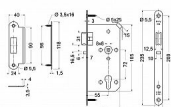

EN.304.BS PA.KL 72.55.20.PL

» ZABEZPEČENÍ » ZADLABACÍ ZÁMKY » Panikové a samozamykací

Dodavatelské číslo	0205-0005
Značka	RICHTER
Kód produktu	05203-5160
Balení	1 ks

Zadlabací střílkový zámek s blokáci střílky a panikovou funkcí „D“, pro kování klika/klika

Paniková strana je nastavitelná in/out, pomocí šroubku na ploše zámku

Funkce - střílka je blokována jako u zámku 304.BS, ale lze ji zamknout

Po uzamčení zámku klíčem je vnější klika nefunkční, nelze ji stlačit

Zámek je pak ovladatelný pouze z vnitřní strany

V odemčeném stavu je zámek ovladatelný z obou stran

Výhoda oproti standardnímu panikovému závorovému zámku zůstává po průchodu dveřmi zámek stále uzamčen

Střílka oboustranná pravolevá, s převodem

Dělený ořech

Čelo, střílka, závara a ořech zámku vyrobeny z nerezové oceli SUS304

Certifikovány dle EN12209:2003 a EN1634-1:2008

Vhodné pro maximální zatížení a to i v protipožárních a kouřotěsných dveřích

Balení vč. protiplechu, děleného čtyřhranu 8 x 8 x 50 mm a 4 ks šroubů

Dostupnost na hlavním skladě:

skladem

Parametry

Značka	RICHTER
Rozteč	72