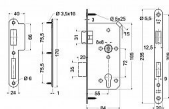

EN.304 PA.KL EN304.PA.KL 72/55 P/L

» ZABEZPEČENÍ » ZADLABACÍ ZÁMKY » Panikové a samozamykací

Dodavatelské číslo	0205-28928
Značka	RICHTER
Kód produktu	05203-5130
Balení	1 Ks

Zadlabací závorový zámek s panikovou funkcí „D“, pro kování klika/klika

Paniková funkce je nastavitelná in/out pomocí pojistky na ořechu zámku

Funkce - po uzamčení zámku klíčem vnější klika neovládá závoru

Stlačením kliky z vnitřní strany dveří, se závoru odemkne

V odemčeném stavu je zámek ovladatelný z obou stran

Střelka oboustranná pravolevá, s převodem

Jednozápadová závoru

Dělený ořech

Čelo, střelka, závoru a ořech zámku vyrobeny z nerezové oceli SUS304

Certifikovány dle EN12209:2003 a EN1634-1:2008

Vhodné pro maximální zatížení a to i v protipožárních a kouřotěsných dveřích

Balení vč. děleného čtyřhranu 8 x 8 x 50 mm, protiplechu a 5 ks šroubů

Dostupnost sklad SEZAM : u dodavatele
Dostupné sklad dodavatele: sklad dodavatele

Parametry

Značka	RICHTER
Rozteč	72