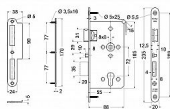

EN.304 SZ-PA.KO 72.55.20 LEVY

» ZABEZPEČENÍ » ZADLABACÍ ZÁMKY » Panikové a samozamykací

Dodavatelské číslo	0205-28935
Značka	RICHTER
Kód produktu	05203-5140
Balení	1 ks

Zadlabací samozamykací zámek s panikovou funkcí „E“, pro kování koule/klika

Funkce - závora zámku se automaticky zamkne po dovržení dveří - tento pohyb zajistí pomocná střelka

Stlačením kliky z vnitřní strany dveří, se závora odemkne
Střelka jednostranná, levá, s převodem

Jednozápadová závora

Čelo, střelka, závora a ořech zámku vyrobeny z nerezové oceli SUS304

Certifikovány dle EN12209:2003 a EN1634-1:2008

Vhodné pro maximální zatížení a to i v protipožárních a kouřotěsných dveřích

Balení vč. protiplechu a 5 ks šroubů

Dostupnost na hlavním skladě: skladem u dodavatele

Parametry

Značka	RICHTER
Rozteč	72