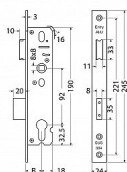

EN.A01.92.25.N 24 zamek RICHTER

» ZABEZPEČENÍ » ZADLABACÍ ZÁMKY » Vložkové

Dodavatelské číslo	0217-28621
Značka	RICHTER
Kód produktu	05203-5008
Balení	1 ks

Zadlabací zámek pro hliníkové dveře.

Dostupnost na hlavním skladě: skladem u dodavatele

Popis

Schránka zámku z pozinkovaného plechu o síle 1,5 mm.

Střelka oboustranná pravolevá, s převodem.

Jednozápadová závora.

Čelo: 24 mm v lesklé oceli

Levoprávní střelka.

Backset 25,30,35,40,45mm.

úzký zadlabací s převodem

dorm D1 - 25mm, 30mm, 35mm, 40mm, 45mm

Parametry

Značka	RICHTER