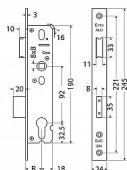

EN.A01.92.25.N 24 zámek

» ZABEZPEČENÍ » ZADLABACÍ ZÁMKY » Vložkové

Dodavatelské číslo	0217-28621
Značka	RICHTER
Kód produktu	05203-5008
Balení	1 Ks

Zadlabací zámek pro hliníkové dveře.

Dostupnost sklad SEZAM : u dodavatele
Dostupné sklad dodavatele: sklad dodavatele

Popis

Schránka zámku z pozinkovaného plechu o síle 1,5 mm. Střelka oboustranná pravolevá, s převodem. Jednozápadová závora. Čelo: 24 mm v lesklé oceli Levoprává střelka. Backset 25,30,35,40,45mm. úzký zadlabací s převodem dorm D1 - 25mm, 30mm, 35mm, 40mm, 45mm

Parametry

Značka	RICHTER