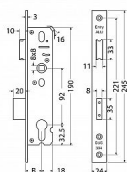

EN.A01.92.30.N 24 zamek RICHTER

» ZABEZPEČENÍ » ZADLABACÍ ZÁMKY » Vložkové

Dodavatelské číslo	0217-28638
Značka	RICHTER
Kód produktu	05203-5010
Balení	1 ks

Zadlabací zámek pro hliníkové dveře.

Dostupnost na hlavním skladě: skladem u dodavatele

Popis

Schránka zámku z pozinkovaného plechu o síle 1,5 mm.

Střelka oboustranná pravolevá, s převodem.

Jednozápadová závora.

Čelo: 24 mm v lesklé oceli

Levoprávní střelka.

Backset 25,30,35,40,45mm.

úzký zadlabací s převodem

dorm D1 - 25mm, 30mm, 35mm, 40mm, 45mm

Parametry

Značka	RICHTER
Rozteč	92