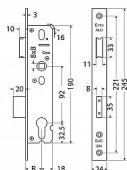

EN.A01.92.30.N 24 zámek

» ZABEZPEČENÍ » ZADLABACÍ ZÁMKY » Vložkové

Dodavatelské číslo	0217-28638
Značka	RICHTER
Kód produktu	05203-5010
Balení	1 Ks

Zadlabací zámek pro hliníkové dveře.

Dostupnost sklad SEZAM : u dodavatele
Dostupné sklad dodavatele: sklad dodavatele

Popis

Schránka zámku z pozinkovaného plechu o síle 1,5 mm. Střelka oboustranná pravolevá, s převodem. Jednozápadová závora. Čelo: 24 mm v lesklé oceli Levoprává střelka. Backset 25,30,35,40,45mm. úzký zadlabací s převodem dorm D1 - 25mm, 30mm, 35mm, 40mm, 45mm

Parametry

Značka	RICHTER
Rozteč	92