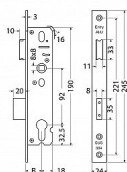

EN.A01.92.35.N 24 zamek RICHTER

» ZABEZPEČENÍ » ZADLABACÍ ZÁMKY » Vložkové

Dodavatelské číslo	0217-28614
Značka	RICHTER
Kód produktu	05203-5020
Balení	1 ks

Zadlabací zámek pro hliníkové dveře.

Dostupnost na hlavním skladě: skladem

Popis

Schránka zámku z pozinkovaného plechu o síle 1,5 mm.

Střelka oboustranná pravolevá, s převodem.

Jednozápadová závora.

Čelo: 24 mm v lesklé oceli

Levoprávní střelka.

Backset 25,30,35,40,45mm.

úzký zadlabací s převodem

dorm D1 - 25mm, 30mm, 35mm, 40mm, 45mm

Parametry

Značka	RICHTER
Rozteč	92