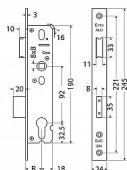

EN.A01.92.40.N 24 zámek

» ZABEZPEČENÍ » ZADLABACÍ ZÁMKY » Vložkové

Dodavatelské číslo	0217-28645
Značka	RICHTER
Kód produktu	05203-5025
Balení	1 Ks

Zadlabací zámek pro hliníkové dveře.

Dostupnost sklad SEZAM : u dodavatele
Dostupné sklad dodavatele: sklad dodavatele

Popis

Schránka zámku z pozinkovaného plechu o síle 1,5 mm. Střelka oboustranná pravolevá, s převodem. Jednozápadová závora. Čelo: 24 mm v lesklé oceli Levoprává střelka. Backset 25,30,35,40,45mm. úzký zadlabací s převodem dorm D1 - 25mm, 30mm, 35mm, 40mm, 45mm

Parametry

Značka	RICHTER
Rozteč	92