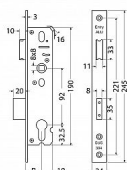

EN.A01.92 Zadlabací zámek pro plastové dveře

» ZABEZPEČENÍ » ZADLABACÍ ZÁMKY » Vložkové

Značka	RICHTER
Kód produktu	MP05203-5008

Zadlabací zámek pro hliníkové dveře.

Dostupnost sklad SEZAM : u dodavatele
Dostupné sklad dodavatele: momentálně nedostupné

Popis

Schránka zámku z pozinkovaného plechu o síle 1,5 mm. Střelka oboustranná pravolevá, s převodem. Jednozápadová závora. Čelo: 24 mm v lesklé oceli Levoprává střelka. Backset 25,30,35,40,45mm. úzký zadlabací s převodem dorm D1 - 25mm, 30mm, 35mm, 40mm, 45mm

Parametry

Značka	RICHTER