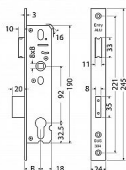

EN.A01.92 Zadlabací zámek pro plastové dveře

» ZABEZPEČENÍ » ZADLABACÍ ZÁMKY » Vložkové

Značka

RICHTER

Kód produktu

MP05203-5008

Zadlabací zámek pro hliníkové dveře.

Dostupnost sklad SEZAM :

u dodavatele

Dostupné sklad dodavatele:

momentálně nedostupné

Popis

Schránka zámku z pozinkovaného plechu o síle 1,5 mm. Střelka oboustranná pravolevá, s převodem. Jednozápadová závora. Čelo: 24 mm v lesklé oceli Levoprává střelka. Backset 25,30,35,40,45mm. úzký zadlabací s převodem dorm D1 - 25mm, 30mm, 35mm, 40mm, 45mm

Parametry

Značka

RICHTER