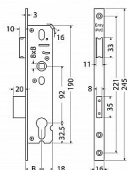

EN.P01.92.25.NIL 16 zamek RICHTER

» ZABEZPEČENÍ » ZADLABACÍ ZÁMKY » Vložkové

Dodavatelské číslo	0217-28669
Značka	RICHTER
Kód produktu	05203-5050
Balení	1 ks

Zadlabací zámek pro plastové dveře.

Dostupnost na hlavním skladě: skladem

Popis

Schránka zámku z pozinkovaného plechu o síle 1,5 mm.

Střelka oboustranná pravolevá, s převodem.

Jednozápadová závora.

Čelo: 16 mm v lesklé oceli

Backset: 30 mm

Backset 25,30,35,40,45mm.

Levoprává střelka.

Backset 25,30,35,40,45mm.

Parametry

Značka	RICHTER
Rozteč	92