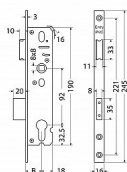

EN.P01.92.25.NIL 16 zámek

» ZABEZPEČENÍ » ZADLABACÍ ZÁMKY » Vložkové

Dodavatelské číslo	0217-28669
Značka	RICHTER
Kód produktu	05203-5050
Balení	1 Ks

Zadlabací zámek pro plastové dveře.

Dostupnost sklad SEZAM : u dodavatele

Popis

Schránka zámku z pozinkovaného plechu o síle 1,5 mm. Střelka oboustranná pravolevá, s převodem. Jednozápadová závora. Čelo: 16 mm v lesklé oceli
Backset: 30 mm Backset 25,30,35,40,45mm.
Levoprávní střelka. Backset 25,30,35,40,45mm.

Parametry

Značka	RICHTER
Rozteč	92