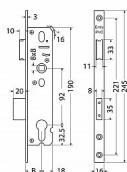

EN.P01.92.30.NIL 16 zamek RICHTER

» ZABEZPEČENÍ » ZADLABACÍ ZÁMKY » Vložkové

Dodavatelské číslo	0217-28676
Značka	RICHTER
Kód produktu	05203-5051
Balení	1 ks

Zadlabací zámek pro plastové dveře.

Dostupnost na hlavním skladě: skladem u dodavatele

Popis

Schránka zámku z pozinkovaného plechu o síle 1,5 mm.

Střelka oboustranná pravolevá, s převodem.

Jednozápadová závora.

Čelo: 16 mm v lesklé oceli

Backset: 30 mm

Backset 25,30,35,40,45mm.

Levoprává střelka.

Backset 25,30,35,40,45mm.

Parametry

Značka	RICHTER
Rozteč	92