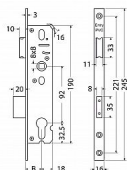

EN.P01.92.30.NIL 16 zámek

» ZABEZPEČENÍ » ZADLABACÍ ZÁMKY » Vložkové

Dodavatelské číslo	0217-28676
Značka	RICHTER
Kód produktu	05203-5051
Balení	1 Ks

Zadlabací zámek pro plastové dveře.

Dostupnost sklad SEZAM : skladem
Dostupné sklad dodavatele: sklad dodavatele

Popis

Schránka zámku z pozinkovaného plechu o síle 1,5 mm. Střelka oboustranná pravolevá, s převodem. Jednozápadová závora. Čelo: 16 mm v lesklé oceli
Backset: 30 mm Backset 25,30,35,40,45mm.
Levoprávní střelka. Backset 25,30,35,40,45mm.

Parametry

Značka	RICHTER
Rozteč	92