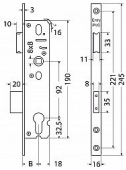

EN.P01.92.35.NIL 16 zamek RICHTER

» ZABEZPEČENÍ » ZADLABACÍ ZÁMKY » Vložkové

Dodavatelské číslo	0217-28683
Značka	RICHTER
Kód produktu	05203-5052
Balení	1 ks

Zadlabací zámek pro plastové dveře.

Dostupnost na hlavním skladě: skladem u dodavatele

Popis

Schránka zámku z pozinkovaného plechu o síle 1,5 mm.

Střelka oboustranná pravolevá, s převodem.

Jednozápadová závora.

Čelo: 16 mm v lesklé oceli

Backset: 30 mm

Backset 25,30,35,40,45mm.

Levoprává střelka.

Backset 25,30,35,40,45mm.

Parametry

Značka	RICHTER
Rozteč	92