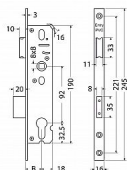

EN.P01.92.35.NIL 16 zámek

» ZABEZPEČENÍ » ZADLABACÍ ZÁMKY » Vložkové

Dodavatelské číslo	0217-28683
Značka	RICHTER
Kód produktu	05203-5052
Balení	1 Ks

Zadlabací zámek pro plastové dveře.

Dostupnost sklad SEZAM : u dodavatele
Dostupné sklad dodavatele: sklad dodavatele

Popis

Schránka zámku z pozinkovaného plechu o síle 1,5 mm. Střelka oboustranná pravolevá, s převodem. Jednozápadová závora. Čelo: 16 mm v lesklé oceli
Backset: 30 mm Backset 25,30,35,40,45mm.
Levoprávní střelka. Backset 25,30,35,40,45mm.

Parametry

Značka	RICHTER
Rozteč	92