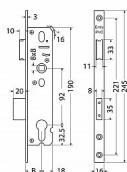

EN.P01.92.40.NIL 16 zamek RICHTER

» ZABEZPEČENÍ » ZADLABACÍ ZÁMKY » Vložkové

Dodavatelské číslo	0217-28690
Značka	RICHTER
Kód produktu	05203-5060
Balení	1 ks

Zadlabací zámek pro plastové dveře.

Dostupnost na hlavním skladě: skladem u dodavatele

Popis

Schránka zámku z pozinkovaného plechu o síle 1,5 mm.

Střelka oboustranná pravolevá, s převodem.

Jednozápadová závora.

Čelo: 16 mm v lesklé oceli

Backset: 30 mm

Backset 25,30,35,40,45mm.

Levoprává střelka.

Backset 25,30,35,40,45mm.

Parametry

Značka	RICHTER
Rozteč	92