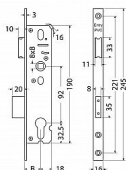

EN.P01.92.40.NIL 16 zámek

» ZABEZPEČENÍ » ZADLABACÍ ZÁMKY » Vložkové

Dodavatelské číslo	0217-28690
Značka	RICHTER
Kód produktu	05203-5060
Balení	1 Ks

Zadlabací zámek pro plastové dveře.

Dostupnost sklad SEZAM : u dodavatele
Dostupné sklad dodavatele: sklad dodavatele

Popis

Schránka zámku z pozinkovaného plechu o síle 1,5 mm. Střelka oboustranná pravolevá, s převodem. Jednozápadová závora. Čelo: 16 mm v lesklé oceli
Backset: 30 mm Backset 25,30,35,40,45mm.
Levoprává střelka. Backset 25,30,35,40,45mm.

Parametry

Značka	RICHTER
Rozteč	92