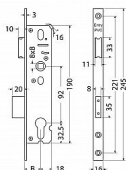

EN.P01.92.45 NIL 16 zámek

» ZABEZPEČENÍ » ZADLABACÍ ZÁMKY » Vložkové

Dodavatelské číslo	0217-28706
Značka	RICHTER
Kód produktu	05203-5070
Balení	1 Ks

Zadlabací zámek pro plastové dveře.

Dostupnost sklad SEZAM : u dodavatele
Dostupné sklad dodavatele: sklad dodavatele

Popis

Schránka zámku z pozinkovaného plechu o síle 1,5 mm. Střelka oboustranná pravolevá, s převodem. Jednozápadová závora. Čelo: 16 mm v lesklé oceli Backset: 30 mm Backset 25,30,35,40,45mm. Levoprávní střelka. Backset 25,30,35,40,45mm.

Parametry

Značka	RICHTER
Rozteč	92