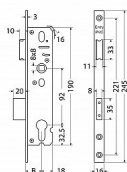

EN.P01.92.45 NIL 16 zámek

» ZABEZPEČENÍ » ZADLABACÍ ZÁMKY » Vložkové

Dodavatelské číslo	0217-28706
Značka	RICHTER
Kód produktu	05203-5070
Balení	1 Ks

Zadlabací zámek pro plastové dveře.

Dostupnost sklad SEZAM : u dodavatele
Dostupné sklad dodavatele: sklad dodavatele

Popis

Schránka zámku z pozinkovaného plechu o síle 1,5 mm. Střelka oboustranná pravolevá, s převodem. Jednozápadová závora. Čelo: 16 mm v lesklé oceli
Backset: 30 mm Backset 25,30,35,40,45mm.
Levoprávní střelka. Backset 25,30,35,40,45mm.

Parametry

Značka	RICHTER
Rozteč	92