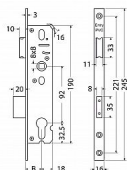

EN.P01.92. Zadlabací zámek pro plastové dveře

» ZABEZPEČENÍ » ZADLABACÍ ZÁMKY » Vložkové

Značka

RICHTER

Kód produktu

MP05203-5050

Zadlabací zámek pro plastové dveře.

Dostupnost sklad SEZAM :

skladem

Dostupné sklad dodavatele:

momentálně nedostupné

Popis

Schránka zámku z pozinkovaného plechu o síle 1,5 mm. Střelka oboustranná pravolevá, s převodem. Jednozápadová závora. Čelo: 16 mm v lesklé oceli
Backset: 30 mm Backset 25,30,35,40,45mm.
Levoprávní střelka. Backset 25,30,35,40,45mm.

Parametry

Značka

RICHTER