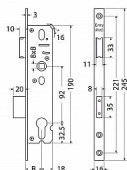

EN.P01.92. Zadlabací zámek pro plastové dveře

» ZABEZPEČENÍ » ZADLABACÍ ZÁMKY » Vložkové

Značka	RICHTER
Kód produktu	MP05203-5050
Balení	0 ks

Zadlabací zámek pro plastové dveře.

Dostupnost na hlavním skladě: skladem

Popis

Schránka zámku z pozinkovaného plechu o síle 1,5 mm.

Střelka oboustranná pravolevá, s převodem.

Jednozápadová závora.

Čelo: 16 mm v lesklé oceli

Backset: 30 mm

Backset 25,30,35,40,45mm.

Levoprává střelka.

Backset 25,30,35,40,45mm.

Parametry

Značka	RICHTER