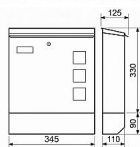

# ERVIN - NEREZ poštovní schránka 350x420x125mm

» DŮM, STAVBA, ZAHRADA » POŠTOVNÍ SCHRÁNKY » Nerezové

Dodavatelské číslo	040645
EAN	8590531406454
Kód produktu	04081-1324
Balení	1 Ks

- ocelová schránka
- vhoz shora
- výběr vpředu
- roura na noviny
- 2ks klíče
- pojme zásilku A4
- montážní materiál