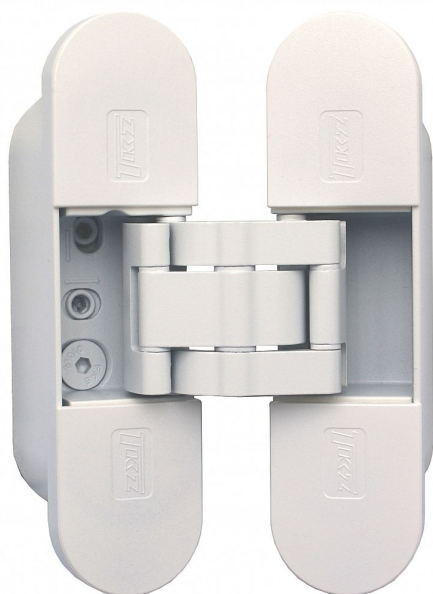

# ESPRIT S2 3303 sada 2ks skrytý pant RAL9016 bílý 330302Y0

» ZÁVĚSY, PANTY » SKRYTÉ

Dodavatelské číslo	330302Y0
EAN	8590867023233
Kód produktu	05032-0822
Balení	1 Ks

Sada 2 závěsů "neviditelných" v zavřené poloze dveří, nejlepší řešení pro bezpolodrážkové dveře! Jsou seřiditelné ve třech směrech. Testované na 200 000 cyklů (bez údržby). Pro lepší design pantu jsou šrouby překryty krytkami v barvě závěsu.

## Popis

Závěs je vhodný pro protipožární zkoušky.  
Upozornění: Protipožární závěsy je nutno odzkoušet v celém kompletu s dveřmi a zárubní! Závěs je zařazen do zátěžové třídy 10 a při použití zábrany proti vysazení 6605 v bezpečnostní třídě RC2. Na uchycení do obložkové zárubně použijte kotvící plech, do kovové zárubně nutno přivařit držák závěsu. (viz související zboží dole) Pro přesné zakování je ideálním pomocníkem frézovací šablona (viz související zboží níže). Šablonu je možno si po dohodě krátkodobě zapůjčit. Ceny u typů níže jsou uvedeny za 1 sadu (= 2 závěsy) - objednávejte počet SAD! Katalogové číslo 3303 Únosnost / ks (v kg) 30.00 Typ dveří Interiérové Orientace dveří nebo okna Pro pravé i levé dveře (zárubeň) Materiál dveřního křídla Dřevo Provedení dveří Bez polodrážky Typ zárubně Dřevo masiv , Dřevěná obložka , Kov Materiál výrobku (převažující) Slitina ZAMAK Požární odolnost ano (vhodný pro protipožární zkoušky) Český výrobek Ano Výrobek obsahuje 2 závěsy , 4 šrouby M5x16 , 4 vruty 5,0x40 , 8 krytek

## Parametry

Barva	Bílá
-------	------