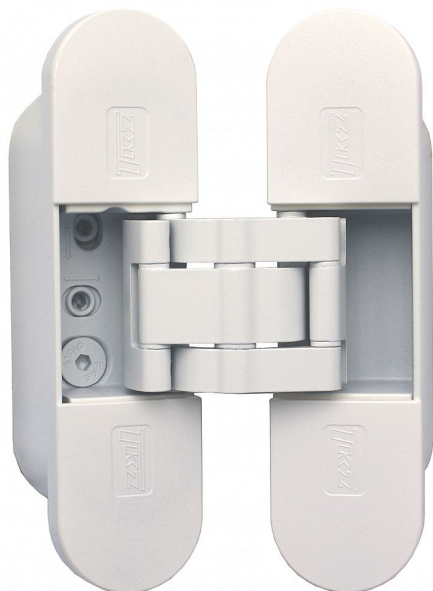

# ESPRIT S2 3303 sada 2ks skrytý pant RAL9016 bílý 330302Y0

» ZÁVĚSY, PANTY » SKRYTÉ

Dodavatelské číslo	330302Y0
EAN	8590867023233
Kód produktu	05032-0822
Balení	1 ks

Sada 2 závěsů "neviditelných" v zavřené poloze dveří, nejlepší řešení pro bezpolodrážkové dveře! Jsou seřiditelné ve třech směrech. Testované na 200 000 cyklů (bez údržby). Pro lepší design pantu jsou šrouby překryty krytkami v barvě závěsu.

# ESPRIT S2 3303 sada 2ks skrytý pant RAL9016 bílý 330302Y0

» ZÁVĚSY, PANTY » SKRYTÉ

## Popis

Závěs je vhodný pro protipožární zkoušky.  
Upozornění: Protipožární závěsy je nutno odzkoušet v celém kompletu s dveřmi a zárubní!

Závěs je zařazen do zátěžové třídy 10 a při použití zábrany proti vysazení 6605 v bezpečnostní třídě RC2. Na uchycení do obložkové zárubně použijte kotvící plech, do kovové zárubně nutno přivařit držák závěsu. (viz související zboží dole)  
Pro přesné zakování je ideálním pomocníkem frézovací šablona (viz související zboží níže). Šablonu je možno si po dohodě krátkodobě zapůjčit.

Materiál dveřního křídla Dřevo

Provedení dveří Bez polodrážky

Typ zárubně Dřevo masiv , Dřevěná obložka , Kov

Materiál výrobku (převažující) Slitina ZAMAK

Požární odolnost ano (vhodný pro protipožární zkoušky)