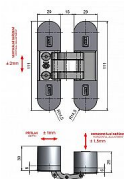

ESPRIT S2 sada 2ks skrytých pantů 3303

» ZÁVĚSY, PANTY » SKRYTÉ

Kód produktu

MP05032-0820

Sada 2 závěsů "neviditelných" v zavřené poloze dveří, nejlepší řešení pro bezpodrážkové dveře! Jsou seřiditelné ve třech směrech. Testované na 200 000 cyklů (bez údržby). Pro lepší design pantu jsou šrouby překryty krytkami v barvě závěsu.

Dostupnost sklad SEZAM :
Dostupné sklad dodavatele:

u dodavatele
momentálně nedostupné