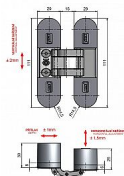

Dostupnost sklad SEZAM :
Dostupné sklad dodavatele:

u dodavatele
momentálně nedostupné

ESPRIT S2 sada 2ks skrytých pantů 3303

» ZÁVĚSY, PANTY » SKRYTÉ

Popis

Závěs je vhodný pro protipožární zkoušky.

Upozornění: Protipožární závěsy je nutno odzkoušet v celém kompletu s dveřmi a zárubní! Závěs je zařazen do zátěžové třídy 10 a při použití zábrany proti vysazení 6605 v bezpečnostní třídě RC2. Na uchycení do obložkové zárubně použijte kotvící plech, do kovové zárubně nutno přivařit držák závěsu. (viz související zboží dole) Pro přesné zakování je ideálním pomocníkem frézovací šablona (viz související zboží níže). Šablonu je možno si po dohodě krátkodobě zapůjčit. Ceny u typů níže jsou uvedeny za 1 sadu (= 2 závěsy) - objednávejte počet SAD! Katalogové číslo 3303 Únosnost / ks (v kg) 30.00 Typ dveří Interiérové Orientace dveří nebo okna Pro pravé i levé dveře (zárubeň) Materiál dveřního křídla Dřevo Provedení dveří Bez polodrážky Typ zárubně Dřevo masiv , Dřevěná obložka , Kov Materiál výrobku (převažující) Slitina ZAMAK Požární odolnost ano (vhodný pro protipožární zkoušky) Český výrobek Ano Výrobek obsahuje 2 závěsy , 4 šrouby M5x16 , 4 vruty 5,0x40 , 8 krytek