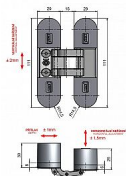

Dostupnost sklad SEZAM :
Dostupné sklad dodavatele:

u dodavatele
momentálně nedostupné

ESPRIT S2 sada 2ks skrytých pantů 3303

» ZÁVĚSY, PANTY » SKRYTÉ

Popis

Závěs je vhodný pro protipožární zkoušky.

Upozornění: Protipožární závěsy je nutno odzkoušet v celém kompletu s dveřmi a zárubní! Závěs je zařazen do zátěžové třídy 10 a při použití zábrany proti vysazení 6605 v bezpečnostní třídě RC2. Na uchycení do obložkové zárubně použijte kotvící plech, do kovové zárubně nutno přivařit držák závěsu. (viz související zboží dole) Pro přesné zakování je ideálním pomocníkem frézovací šablona (viz související zboží níže). Šablonu je možno si po dohodě krátkodobě zapůjčit. Ceny u typů níže jsou uvedeny za 1 sadu (= 2 závěsy) - objednávejte počet SAD! Katalogové číslo 3303 Únosnost / ks (v kg) 30.00 Typ dveří Interiérové Orientace dveří nebo okna Pro pravé i levé dveře (zárubeň) Materiál dveřního křídla Dřevo Provedení dveří Bez polodrážky Typ zárubně Dřevo masiv , Dřevěná obložka , Kov Materiál výrobku (převažující) Slitina ZAMAK Požární odolnost ano (vhodný pro protipožární zkoušky) Český výrobek Ano Výrobek obsahuje 2 závěsy , 4 šrouby M5x16 , 4 vruty 5,0x40 , 8 krytek