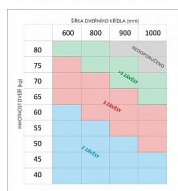

ESPRIT S2 sada 2ks skrytých pantů 3303

» ZÁVĚSY, PANTY » SKRYTÉ

Kód produktu

MP05032-0820

Balení

0 ks

Sada 2 závěsů "neviditelných" v zavřené poloze dveří, nejlepší řešení pro bezpolodrážkové dveře! Jsou seřiditelné ve třech směrech. Testované na 200 000 cyklů (bez údržby). Pro lepší design pantu jsou šrouby překryty krytkami v barvě závěsu.

Dostupnost na hlavním skladě:

skladem