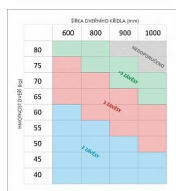

ESPRIT S2 sada 2ks skrytých pantů 3303

» ZÁVĚSY, PANTY » SKRYTÉ

Kód produktu

MP05032-0820

Sada 2 závěsů "neviditelných" v zavřené poloze dveří, nejlepší řešení pro bezpodrážkové dveře! Jsou seřiditelné ve třech směrech. Testované na 200 000 cyklů (bez údržby). Pro lepší design pantu jsou šrouby překryty krytkami v barvě závěsu.

Dostupnost sklad SEZAM :
Dostupné sklad dodavatele:

u dodavatele
momentálně nedostupné