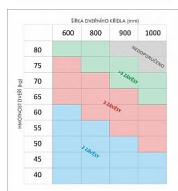

Dostupnost sklad SEZAM :
Dostupné sklad dodavatele:

u dodavatele
momentálně nedostupné

ESPRIT S2 sada 2ks skrytých pantů 3303

» ZÁVĚSY, PANTY » SKRYTÉ

Popis

Závěs je vhodný pro protipožární zkoušky.

Upozornění: Protipožární závěsy je nutno odzkoušet v celém kompletu s dveřmi a zárubní! Závěs je zařazen do zátěžové třídy 10 a při použití zábrany proti vysazení 6605 v bezpečnostní třídě RC2. Na uchycení do obložkové zárubně použijte kotvící plech, do kovové zárubně nutno přivařit držák závěsu. (viz související zboží dole) Pro přesné zakování je ideálním pomocníkem frézovací šablona (viz související zboží níže). Šablonu je možno si po dohodě krátkodobě zapůjčit. Ceny u typů níže jsou uvedeny za 1 sadu (= 2 závěsy) - objednávejte počet SAD! Katalogové číslo 3303 Únosnost / ks (v kg) 30.00 Typ dveří Interiérové Orientace dveří nebo okna Pro pravé i levé dveře (zárubeň) Materiál dveřního křídla Dřevo Provedení dveří Bez polodrážky Typ zárubně Dřevo masiv , Dřevěná obložka , Kov Materiál výrobku (převažující) Slitina ZAMAK Požární odolnost ano (vhodný pro protipožární zkoušky) Český výrobek Ano Výrobek obsahuje 2 závěsy , 4 šrouby M5x16 , 4 vruty 5,0x40 , 8 krytek