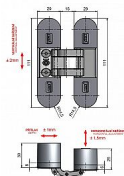

ESPRIT S2 sada 2ks skrytých pantů 3303

» ZÁVĚSY, PANTY » SKRYTÉ

Kód produktu

MP05032-0820

Balení

0 ks

Sada 2 závěsů "neviditelných" v zavřené poloze dveří, nejlepší řešení pro bezpolodrážkové dveře! Jsou seřiditelné ve třech směrech. Testované na 200 000 cyklů (bez údržby). Pro lepší design pantu jsou šrouby překryty krytkami v barvě závěsu.

Dostupnost na hlavním skladě:

skladem