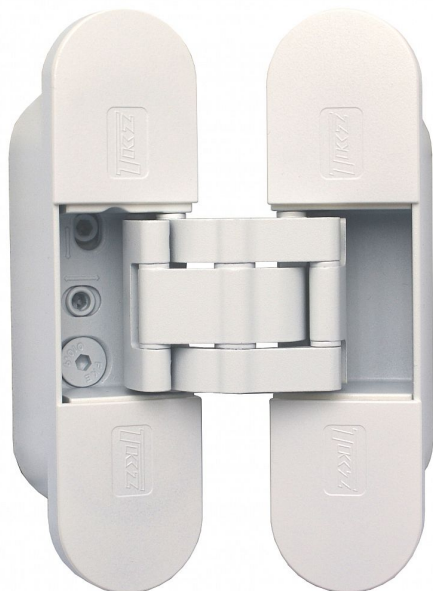

# ESPRIT S3 3313 sada 3ks skrytý pant RAL9016 bílý 331302Y0

» ZÁVĚSY, PANTY » SKRYTÉ

## Popis

Závěs je vhodný pro protipožární zkoušky.  
Upozornění: Protipožární závěsy je nutno odzkoušet v celém kompletu s dveřmi a zárubní! Závěs je zařazen do zátěžové třídy 10 a při použití zábrany proti vysazení 6605 v bezpečnostní třídě RC2. Na uchycení do obložkové zárubně použijte kotvící plech, do kovové zárubně nutno přivařit držák závěsu. (viz související zboží dole) Pro přesné zakování je ideálním pomocníkem frézovací šablona (viz související zboží níže). Šablonu je možno si po dohodě krátkodobě zapůjčit. Ceny u typů níže jsou uvedeny za 1 sadu (= 3 závěsy) - objednávejte počet SAD! Katalogové číslo 3313 Únosnost / ks (v kg) 30.00 Typ dveří Interiérové Orientace dveří nebo okna Pro pravé i levé dveře (zárubeň) Materiál dveřního křídla Dřevo Provedení dveří Bez polodrážky Typ zárubně Dřevo masiv , Dřevěná obložka , Kov Materiál výrobku (převažující) Slitina ZAMAK Požární odolnost ano (vhodný pro protipožární zkoušky) , Český výrobek Ano Výrobek obsahuje 3 závěsy , 6 šroubů M5x16 , 6 vrtů 5,0x40 , 12 krytek

Dodavatelské číslo	331302Y0
EAN	8590867023448
Kód produktu	05032-0832
Balení	1 Ks

Sada 3 závěsů "neviditelných" v zavřené poloze dveří, nejlepší řešení pro bezpolodrážkové dveře! Jsou seřiditelné ve třech směrech. Testované na 200 000 cyklů (bez údržby). Pro lepší design pantu jsou šrouby překryty krytkami v barvě závěsu.

## Parametry

Barva	Bílá
-------	------