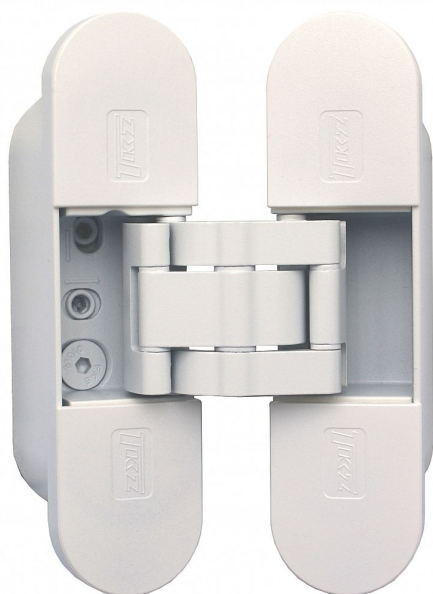

ESPRIT S3 3313 sada 3ks skrytý pant RAL9016 bílý 331302Y0

» ZÁVĚSY, PANTY » SKRYTÉ

Popis

Závěs je vhodný pro protipožární zkoušky.
Upozornění: Protipožární závěsy je nutno odzkoušet v celém kompletu s dveřmi a zárubní! Závěs je zařazen do zátěžové třídy 10 a při použití zábrany proti vysazení 6605 v bezpečnostní třídě RC2. Na uchycení do obložkové zárubně použijte kotvící plech, do kovové zárubně nutno přivařit držák závěsu. (viz související zboží dole) Pro přesné zakování je ideálním pomocníkem frézovací šablona (viz související zboží níže). Šablonu je možno si po dohodě krátkodobě zapůjčit. Ceny u typů níže jsou uvedeny za 1 sadu (= 3 závěsy) - objednávejte počet SAD! Katalogové číslo 3313 Únosnost / ks (v kg) 30.00 Typ dveří Interiérové Orientace dveří nebo okna Pro pravé i levé dveře (zárubeň) Materiál dveřního křídla Dřevo Provedení dveří Bez polodrážky Typ zárubně Dřevo masiv , Dřevěná obložka , Kov Materiál výrobku (převažující) Slitina ZAMAK Požární odolnost ano (vhodný pro protipožární zkoušky) , Český výrobek Ano Výrobek obsahuje 3 závěsy , 6 šroubů M5x16 , 6 vrtů 5,0x40 , 12 krytek

Dodavatelské číslo	331302Y0
EAN	8590867023448
Kód produktu	05032-0832
Balení	1 Ks

Sada 3 závěsů "neviditelných" v zavřené poloze dveří, nejlepší řešení pro bezpolodrážkové dveře! Jsou seřiditelné ve třech směrech. Testované na 200 000 cyklů (bez údržby). Pro lepší design pantu jsou šrouby překryty krytkami v barvě závěsu.