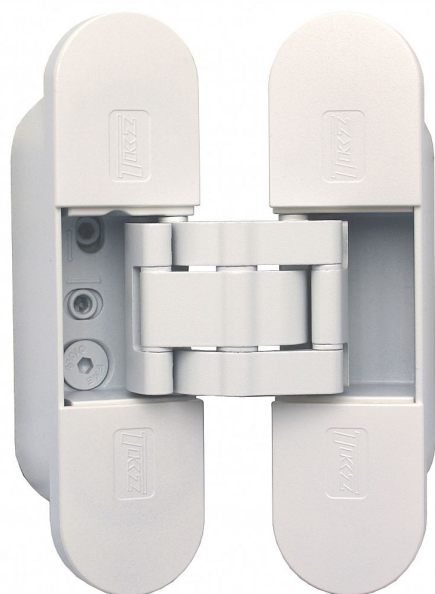

ESPRIT S3 3313 sada 3ks skrytý pant RAL9016 bílý 331302Y0

» ZÁVĚSY, PANTY » SKRYTÉ

Popis

Závěs je vhodný pro protipožární zkoušky.
Upozornění: Protipožární závěsy je nutno odzkoušet v celém kompletu s dveřmi a zárubní! Závěs je zařazen do zátěžové třídy 10 a při použití zábrany proti vysazení 6605 v bezpečnostní třídě RC2. Na uchycení do obložkové zárubně použijte kotvící plech, do kovové zárubně nutno přivařit držák závěsu. (viz související zboží dole) Pro přesné zakování je ideálním pomocníkem frézovací šablona (viz související zboží níže). Šablonu je možno si po dohodě krátkodobě zapůjčit. Ceny u typů níže jsou uvedeny za 1 sadu (= 3 závěsy) - objednávejte počet SAD! Katalogové číslo 3313 Únosnost / ks (v kg) 30.00 Typ dveří Interiérové Orientace dveří nebo okna Pro pravé i levé dveře (zárubeň) Materiál dveřního křídla Dřevo Provedení dveří Bez polodrážky Typ zárubně Dřevo masiv , Dřevěná obložka , Kov Materiál výrobku (převažující) Slitina ZAMAK Požární odolnost ano (vhodný pro protipožární zkoušky) , Český výrobek Ano Výrobek obsahuje 3 závěsy , 6 šroubů M5x16 , 6 vrtů 5,0x40 , 12 krytek

Dodavatelské číslo	331302Y0
EAN	8590867023448
Kód produktu	05032-0832
Balení	1 Ks

Sada 3 závěsů "neviditelných" v zavřené poloze dveří, nejlepší řešení pro bezpolodrážkové dveře! Jsou seřiditelné ve třech směrech. Testované na 200 000 cyklů (bez údržby). Pro lepší design pantu jsou šrouby překryty krytkami v barvě závěsu.