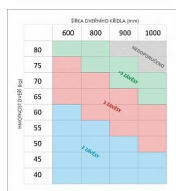

ESPRIT S3 sada 3ks skrytých pantů 3313

» ZÁVĚSY, PANTY » SKRYTÉ

Kód produktu

MP05032-0830

Sada 3 závěsů "neviditelných" v zavřené poloze dveří, nejlepší řešení pro bezpodrážkové dveře! Jsou seřiditelné ve třech směrech. Testované na 200 000 cyklů (bez údržby). Pro lepší design pantu jsou šrouby překryty krytkami v barvě závěsu.

Dostupnost sklad SEZAM :
Dostupné sklad dodavatele:

u dodavatele
momentálně nedostupné

ESPRIT S3 sada 3ks skrytých pantů 3313

» ZÁVĚSY, PANTY » SKRYTÉ

Popis

Závěs je vhodný pro protipožární zkoušky.

Upozornění: Protipožární závěsy je nutno odzkoušet v celém kompletu s dveřmi a zárubní! Závěs je zařazen do zátěžové třídy 10 a při použití zábrany proti vysazení 6605 v bezpečnostní třídě RC2. Na uchycení do obložkové zárubně použijte kotvící plech, do kovové zárubně nutno přivařit držák závěsu. (viz související zboží dole) Pro přesné zakování je ideálním pomocníkem frézovací šablona (viz související zboží níže). Šablonu je možno si po dohodě krátkodobě zapůjčit. Ceny u typů níže jsou uvedeny za 1 sadu (= 3 závěsy) - objednávejte počet SAD! Katalogové číslo 3313 Únosnost / ks (v kg) 30.00 Typ dveří Interiérové Orientace dveří nebo okna Pro pravé i levé dveře (zárubeň) Materiál dveřního křídla Dřevo Provedení dveří Bez polodrážky Typ zárubně Dřevo masiv , Dřevěná obložka , Kov Materiál výrobku (převažující) Slitina ZAMAK Požární odolnost ano (vhodný pro protipožární zkoušky) , Český výrobek Ano Výrobek obsahuje 3 závěsy , 6 šroubů M5x16 , 6 vrutů 5,0x40 , 12 krytek