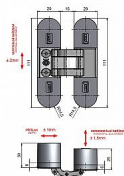

Dostupnost sklad SEZAM :
Dostupné sklad dodavatele:

u dodavatele
momentálně nedostupné

ESPRIT S3 sada 3ks skrytých pantů 3313

» ZÁVĚSY, PANTY » SKRYTÉ

Popis

Závěs je vhodný pro protipožární zkoušky.

Upozornění: Protipožární závěsy je nutno odzkoušet v celém kompletu s dveřmi a zárubní! Závěs je zařazen do zátěžové třídy 10 a při použití zábrany proti vysazení 6605 v bezpečnostní třídě RC2. Na uchycení do obložkové zárubně použijte kotvící plech, do kovové zárubně nutno přivařit držák závěsu. (viz související zboží dole) Pro přesné zakování je ideálním pomocníkem frézovací šablona (viz související zboží níže). Šablonu je možno si po dohodě krátkodobě zapůjčit. Ceny u typů níže jsou uvedeny za 1 sadu (= 3 závěsy) - objednávejte počet SAD! Katalogové číslo 3313 Únosnost / ks (v kg) 30.00 Typ dveří Interiérové Orientace dveří nebo okna Pro pravé i levé dveře (zárubeň) Materiál dveřního křídla Dřevo Provedení dveří Bez polodrážky Typ zárubně Dřevo masiv , Dřevěná obložka , Kov Materiál výrobku (převažující) Slitina ZAMAK Požární odolnost ano (vhodný pro protipožární zkoušky) , Český výrobek Ano Výrobek obsahuje 3 závěsy , 6 šroubů M5x16 , 6 vrutů 5,0x40 , 12 krytek