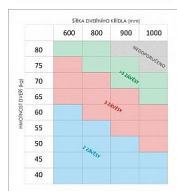

ESPRIT S3 sada 3ks skrytých pantů 3313

» ZÁVĚSY, PANTY » SKRYTÉ

Kód produktu

MP05032-0830

Sada 3 závěsů "neviditelných" v zavřené poloze dveří, nejlepší řešení pro bezpodrážkové dveře! Jsou seřiditelné ve třech směrech. Testované na 200 000 cyklů (bez údržby). Pro lepší design pantu jsou šrouby překryty krytkami v barvě závěsu.

Dostupnost sklad SEZAM :
Dostupné sklad dodavatele:

u dodavatele
momentálně nedostupné

ESPRIT S3 sada 3ks skrytých pantů 3313

» ZÁVĚSY, PANTY » SKRYTÉ

Popis

Závěs je vhodný pro protipožární zkoušky.

Upozornění: Protipožární závěsy je nutno odzkoušet v celém kompletu s dveřmi a zárubní! Závěs je zařazen do zátěžové třídy 10 a při použití zábrany proti vysazení 6605 v bezpečnostní třídě RC2. Na uchycení do obložkové zárubně použijte kotvící plech, do kovové zárubně nutno přivařit držák závěsu. (viz související zboží dole) Pro přesné zakování je ideálním pomocníkem frézovací šablona (viz související zboží níže). Šablonu je možno si po dohodě krátkodobě zapůjčit. Ceny u typů níže jsou uvedeny za 1 sadu (= 3 závěsy) - objednávejte počet SAD! Katalogové číslo 3313 Únosnost / ks (v kg) 30.00 Typ dveří Interiérové Orientace dveří nebo okna Pro pravé i levé dveře (zárubeň) Materiál dveřního křídla Dřevo Provedení dveří Bez polodrážky Typ zárubně Dřevo masiv , Dřevěná obložka , Kov Materiál výrobku (převažující) Slitina ZAMAK Požární odolnost ano (vhodný pro protipožární zkoušky) , Český výrobek Ano Výrobek obsahuje 3 závěsy , 6 šroubů M5x16 , 6 vrutů 5,0x40 , 12 krytek