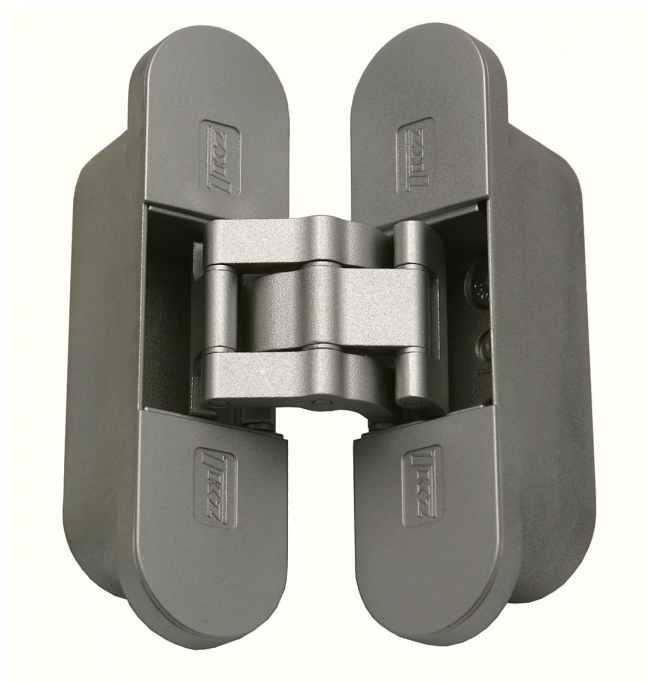

ESPRIT skrytý pant JEDNOTLIVĚ

» ZÁVĚSY, PANTY » SKRYTÉ

Kód produktu

05032-0810

Balení

1 ks

Dostupnost na hlavním skladě:

skladem u dodavatele