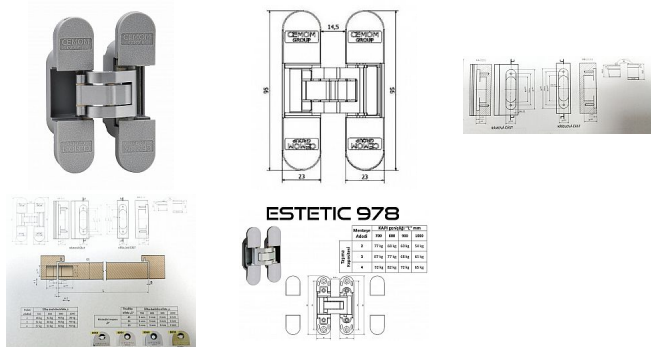

ESTETIC 978 P/L CEMOM niki

» ZÁVĚSY, PANTY » SKRYTÉ

Kód produktu

05032-2220

Balení

1 ks

Závěsy D-Sign 3D jsou určeny pro moderní bezpolodrážkové interiérové dveře.

Dostupnost na hlavním skladě:

skladem u dodavatele

Popis

Úhel otevření dveří 180°, regulace ve dvou směrech.

Regulace se provádí imbusovým klíčem (S=4mm):

1 - regulace výšková

2 - regulace přítlaku/boční regulace

Závěsy jsou bezúdržbové (není nutno „promazávat“ během používání).

Lze použít pro dveře o tloušťce 40 - 60mm.