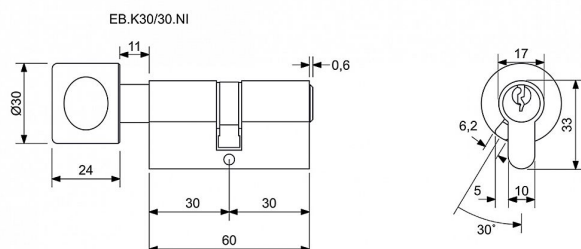

EURO BASIC EB.K30/30 niki stavební vložka s KNOFLÍKEM

» ZABEZPEČENÍ » CYLINDRICKÉ VLOŽKY » Stavební, obyčejné

Dodavatelské číslo	0681-52114
EAN	8592218052114
Značka	RICHTER
Kód produktu	05200-1825
Balení	1 Ks

Stavební 5stavítková vložka.

- 11.360 reálných kombinací klíče.

Vložka je vyráběna v provedení: oboustranná nebo knoflíková (K).

- Volně kopírovatelný klíč.

Materiál vložky: kombinace mosazi (bubínek) a zinku (těleso vložky).

Materiál klíčů: mosaz

Povrch: matný nikl (NI)

Balení obsahuje: 3 ks klíčů a 1 ks šroubu 60 mm

- Standardně jsou vložky dodávány v krabičce.

Dostupnost sklad SEZAM : u dodavatele
Dostupné sklad dodavatele: sklad dodavatele