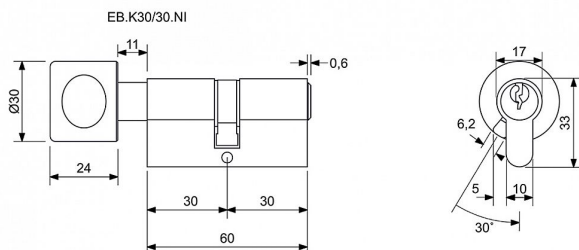

EURO BASIC EB.K30/30 nikel stavební vložka s KNOFLÍKEM

» ZABEZPEČENÍ » CYLINDRICKÉ VLOŽKY » Stavební, obyčejné

Dodavatelské číslo	0681-52114
EAN	8592218052114
Značka	RICHTER
Kód produktu	05200-1825
Balení	1 ks

Stavební 5stavítková vložka.

- 11.360 reálných kombinací klíče.

Vložka je vyráběna v provedení: oboustranná nebo knoflíková (K).

- Volně kopírovatelný klíč.

Materiál vložky: kombinace mosazi (bubínek) a zinku (těleso vložky).

Materiál klíčů: mosaz

Povrch: matný nikel (NI)

Balení obsahuje: 3 ks klíčů a 1 ks šroubu 60 mm

- Standardně jsou vložky dodávány v krabičce.

Dostupnost na hlavním skladě: skladem u dodavatele

Parametry

Značka	RICHTER
--------	---------