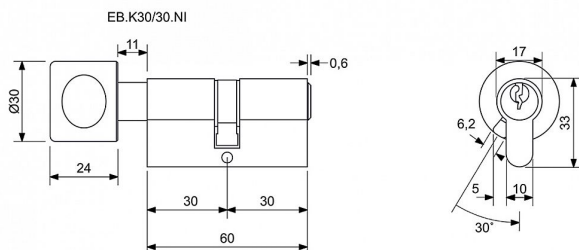

# EURO BASIC EB.K30/30 nikel stavební vložka s KNOFLÍKEM

» ZABEZPEČENÍ » CYLINDRICKÉ VLOŽKY » Stavební, obyčejné

Dodavatelské číslo	0681-52114
EAN	8592218052114
Značka	RICHTER
Kód produktu	05200-1825
Balení	1 Ks

Stavební 5stavítková vložka.

- 11.360 reálných kombinací klíče.

Vložka je vyráběna v provedení: oboustranná nebo knoflíková (K).

- Volně kopírovatelný klíč.

Materiál vložky: kombinace mosazi (bubínek) a zinku (těleso vložky).

Materiál klíčů: mosaz

Povrch: matný nikel (NI)

Balení obsahuje: 3 ks klíčů a 1 ks šroubu 60 mm

- Standardně jsou vložky dodávány v krabičce.

Dostupnost sklad SEZAM : u dodavatele  
Dostupné sklad dodavatele: sklad dodavatele