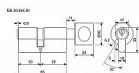

EURO BASIC stavební vložka s KNOFLÍKEM matný nikel

» ZABEZPEČENÍ » CYLINDRICKÉ VLOŽKY » Stavební, obyčejné

Značka	RICHTER
Kód produktu	MP05200-1825
Balení	1 Ks

Stavební 5stavítková vložka.

- 11.360 reálných kombinací klíče.

Vložka je vyráběna v provedení: oboustranná nebo knoflíková (K).

- Volně kopírovatelný klíč.

Materiál vložky: kombinace mosazi (bubínek) a zinku (těleso vložky).

Materiál klíčů: mosaz

Povrch: matný nikel (NI)

Balení obsahuje: 3 ks klíčů a 1 ks šroubu 60 mm

- Standardně jsou vložky dodávány v krabici.

Dostupnost sklad SEZAM :

u dodavatele

Dostupné sklad dodavatele:

momentálně nedostupné

Parametry

Značka	RICHTER