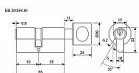

EURO BASIC stavební vložka s KNOFLÍKEM matný nikl

» ZABEZPEČENÍ » CYLINDRICKÉ VLOŽKY » Stavební, obyčejné

Značka	RICHTER
Kód produktu	MP05200-1825
Balení	1 Ks

Stavební 5stavítková vložka.

- 11.360 reálných kombinací klíče.

Vložka je vyráběna v provedení: oboustranná nebo knoflíková (K).

- Volně kopírovatelný klíč.

Materiál vložky: kombinace mosazi (bubínek) a zinku (těleso vložky).

Materiál klíčů: mosaz

Povrch: matný nikl (NI)

Balení obsahuje: 3 ks klíčů a 1 ks šroubu 60 mm

- Standardně jsou vložky dodávány v krabici.

Dostupnost sklad SEZAM :

u dodavatele

Dostupné sklad dodavatele:

momentálně nedostupné

Parametry

Značka	RICHTER