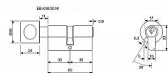

EURO BASIC stavební vložka s KNOFLÍKEM matný nikel

» ZABEZPEČENÍ » CYLINDRICKÉ VLOŽKY » Stavební, obyčejné

Značka	RICHTER
Kód produktu	MP05200-1825
Balení	1 Ks

Stavební 5stavítková vložka.

- 11.360 reálných kombinací klíče.

Vložka je vyráběna v provedení: oboustranná nebo knoflíková (K).

- Volně kopírovatelný klíč.

Materiál vložky: kombinace mosazi (bubínek) a zinku (těleso vložky).

Materiál klíčů: mosaz

Povrch: matný nikel (NI)

Balení obsahuje: 3 ks klíčů a 1 ks šroubu 60 mm

- Standardně jsou vložky dodávány v krabici.

Dostupnost sklad SEZAM :

u dodavatele

Dostupné sklad dodavatele:

momentálně nedostupné

Parametry

Značka	RICHTER