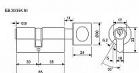

EURO BASIC stavební vložka s KNOFLÍKEM matný nikel

» ZABEZPEČENÍ » CYLINDRICKÉ VLOŽKY » Stavební, obyčejné

Značka	RICHTER
Kód produktu	MP05200-1825
Balení	1 ks

Stavební 5stavítková vložka.

- 11.360 reálných kombinací klíče.

Vložka je vyráběna v provedení: oboustranná nebo knoflíková (K).

- Volně kopírovatelný klíč.

Materiál vložky: kombinace mosazi (bubínek) a zinku (těleso vložky).

Materiál klíčů: mosaz

Povrch: matný nikel (NI)

Balení obsahuje: 3 ks klíčů a 1 ks šroubu 60 mm

- Standardně jsou vložky dodávány v krabici.

Dostupnost na hlavním skladě: skladem u dodavatele

Parametry

Značka	RICHTER