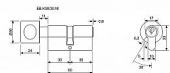

EURO BASIC stavební vložka s KNOFLÍKEM matný nikel

» ZABEZPEČENÍ » CYLINDRICKÉ VLOŽKY » Stavební, obyčejné

Značka	RICHTER
Kód produktu	MP05200-1825
Balení	1 ks

Stavební 5stavítková vložka.

- 11.360 reálných kombinací klíče.

Vložka je vyráběna v provedení: oboustranná nebo knoflíková (K).

- Volně kopírovatelný klíč.

Materiál vložky: kombinace mosazi (bubínek) a zinku (těleso vložky).

Materiál klíčů: mosaz

Povrch: matný nikel (NI)

Balení obsahuje: 3 ks klíčů a 1 ks šroubu 60 mm

- Standardně jsou vložky dodávány v krabici.

Dostupnost na hlavním skladě: skladem u dodavatele

Parametry

Značka	RICHTER