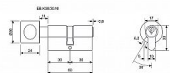

EURO BASIC stavební vložka s KNOFLÍKEM matný nikl

» ZABEZPEČENÍ » CYLINDRICKÉ VLOŽKY » Stavební, obyčejné

Značka	RICHTER
Kód produktu	MP05200-1825
Balení	1 Ks

Stavební 5stavítková vložka.

- 11.360 reálných kombinací klíče.

Vložka je vyráběna v provedení: oboustranná nebo knoflíková (K).

- Volně kopírovatelný klíč.

Materiál vložky: kombinace mosazi (bubínek) a zinku (těleso vložky).

Materiál klíčů: mosaz

Povrch: matný nikl (NI)

Balení obsahuje: 3 ks klíčů a 1 ks šroubu 60 mm

- Standardně jsou vložky dodávány v krabici.

Dostupnost sklad SEZAM :

u dodavatele

Dostupné sklad dodavatele:

momentálně nedostupné

Parametry

Značka	RICHTER