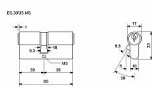

Popis

Bezpečnostní 6stavítková vložka s odolností proti odvrtání a nedestruktivní dynamické metodě (tzv. bumping). Ochrana proti odvrtání pomocí 6 prvků z kalené oceli. Tvoří ji 5 kolíků a 1 stavítko. Možnost společného uzávěru - „SU“ - cena viz Katalog dílů. 40.000 reálných kombinací klíče. Materiál vložky a klíčů: mosaz Povrchová úprava: matná mosaz (MS) Volně kopírovatelný klíč. Balení obsahuje: 6 ks prodloužených klíčů, 2 ks šroubů 50 + 60 mm identifikační kartu.

Dodavatelské číslo	0612-23121
Značka	RICHTER
Kód produktu	05200-0620
Balení	1 Ks

Bezpečnostní oboustranná 6stavítková vložka Euro Secure Certifikováno v bezpečnostní třídě RC3 dle ČSN EN 1627:2012.

Certifikát NBÚ typ 2 SS4=2.

Dostupnost sklad SEZAM : více než 10 ks
Dostupné sklad dodavatele: sklad dodavatele

Parametry

Značka	RICHTER