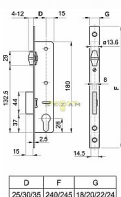

EURO V 25/22 válečkový / dlouhý zámek

» ZABEZPEČENÍ » ZADLABACÍ ZÁMKY » Válečkové

Dodavatelské číslo	.G572A17220
EAN	5995990182896
Kód produktu	04001-0750
Balení	1 ks

čelo 22mm, D25,30,35mm

Dostupnost na hlavním skladě: skladem u dodavatele