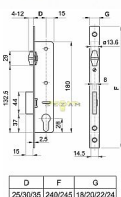

# EURO V 25/22 válečkový / dlouhý zámek

» ZABEZPEČENÍ » ZADLABACÍ ZÁMKY » Válečkové

Dodavatelské číslo	.G572A17220
EAN	5995990182896
Kód produktu	04001-0750
Balení	1 Ks

čelo 22mm, D25,30,35mm

Dostupnost sklad SEZAM : u dodavatele  
Dostupné sklad dodavatele: sklad dodavatele