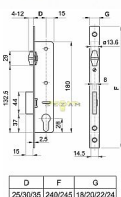

EURO V 25/22 válečkový / dlouhý zámek

» ZABEZPEČENÍ » ZADLABACÍ ZÁMKY » Válečkové

Dodavatelské číslo	.G572A17220
EAN	5995990182896
Kód produktu	04001-0750
Balení	1 Ks

čelo 22mm, D25,30,35mm

Dostupnost sklad SEZAM : u dodavatele
Dostupné sklad dodavatele: sklad dodavatele