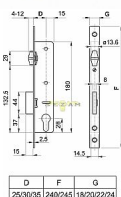

# EURO V 30/22 válečkový / dlouhý zámeček

» ZABEZPEČENÍ » ZADLABACÍ ZÁMKY » Válečkové

Kód produktu 04001-0760

Balení 1 ks

čelo 22mm, D25,30,35mm

Dostupnost na hlavním skladě: skladem u dodavatele