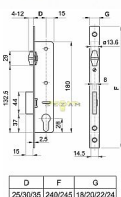

EURO V 30/22 válečkový / dlouhý zámeček

» ZABEZPEČENÍ » ZADLABACÍ ZÁMKY » Válečkové

Kód produktu

04001-0760

Balení

1 Ks

čelo 22mm, D25,30,35mm

Dostupnost sklad SEZAM :