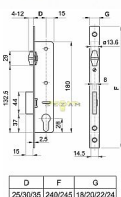

EURO V 35/22 válečkový / dlouhý zámeček

» ZABEZPEČENÍ » ZADLABACÍ ZÁMKY » Válečkové

Dodavatelské číslo	.G572A37220
EAN	5995990182919
Kód produktu	04001-0770
Balení	1 Ks

čelo 22mm, D25,30,35mm

Dostupnost sklad SEZAM : u dodavatele
Dostupné sklad dodavatele: sklad dodavatele