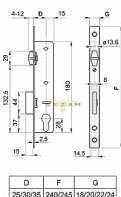

# EURO V 35/22 válečkový / dlouhý zámek

» ZABEZPEČENÍ » ZADLABACÍ ZÁMKY » Válečkové

Dodavatelské číslo	.G572A37220
EAN	5995990182919
Kód produktu	04001-0770
Balení	1 ks

čelo 22mm, D25,30,35mm

Dostupnost na hlavním skladě: skladem u dodavatele