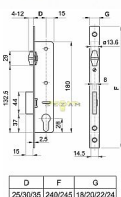

EURO V 35/22 válečkový / dlouhý zámek

» ZABEZPEČENÍ » ZADLABACÍ ZÁMKY » Válečkové

Dodavatelské číslo	.G572A37220
EAN	5995990182919
Kód produktu	04001-0770
Balení	1 Ks

čelo 22mm, D25,30,35mm

Dostupnost sklad SEZAM : u dodavatele
Dostupné sklad dodavatele: sklad dodavatele