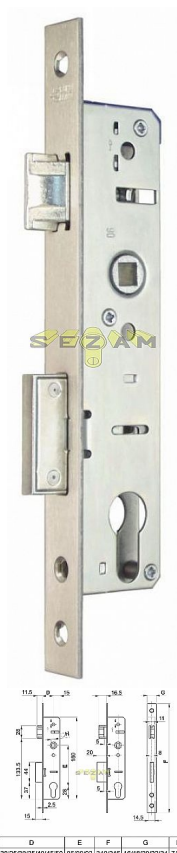

EURO zadl.hl35mm 20/90/22/8 EURO S 9020.

» ZABEZPEČENÍ » ZADLABACÍ ZÁMKY » Vložkové

Dodavatelské číslo	.G570A17820
EAN	5995990182827
Kód produktu	04001-0010
Balení	25 ks

NEREZ ČELO + NEREZ PROTIPLECH

Dostupnost na hlavním skladě: více než 10 ks

Popis

EUROPORTÁL, hloubka od 35mm do 50mm;
rozteč 90mm, čelo 22mm, osa od 20mm do 35mm

pro rozměr hl.35, D20 nemá zámek převod na
střelku

Parametry

Rozteč	90
--------	----