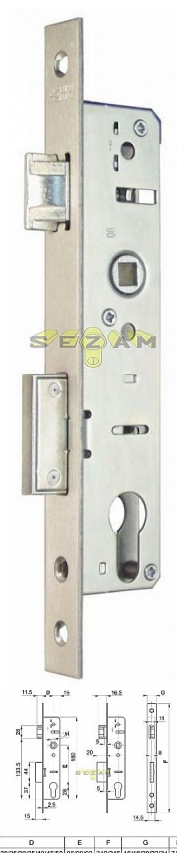

EURO zadl.hl45mm 30/90/22/8 EURO S 9030.

» ZABEZPEČENÍ » ZADLABACÍ ZÁMKY » Vložkové

Dodavatelské číslo	.G571A17820
EAN	5995990182780
Kód produktu	04001-0030
Balení	20 ks

NEREZ ČELO + NEREZ PROTIPLECH

Dostupnost na hlavním skladě: více než 10 ks

Popis

EUROPORTÁL, hloubka od 35mm do 50mm;
rozteč 90mm, čelo 22mm, osa od 20mm do 35mm

pro rozměr hl.35, D20 nemá zámek převod na
střelku

Parametry

Rozteč	90
--------	----