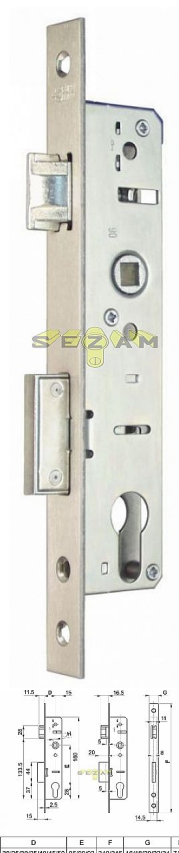

EURO zadl.hl60mm 45/90/22/8 EURO S 9045.

» ZABEZPEČENÍ » ZADLABACÍ ZÁMKY » Vložkové

Dodavatelské číslo	.G576A37820
EAN	5995990221724
Kód produktu	04001-0060
Balení	1 ks

NEREZ ČELO + NEREZ PROTIPLECH

Dostupnost na hlavním skladě: skladem

Popis

EUROPORTÁL, hloubka od 35mm do 50mm;
rozteč 90mm, čelo 22mm, osa od 20mm do 35mm

pro rozměr hl.35, D20 nemá zámek převod na
střelku

Parametry

Rozteč	90
--------	----