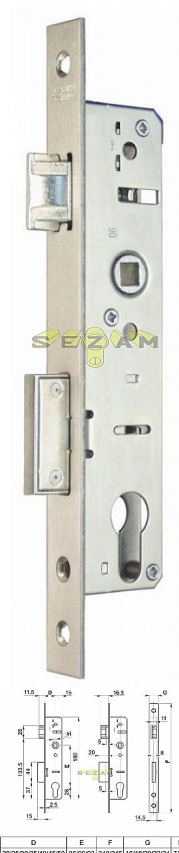

EURO zadl.hl65mm 50/90/22/8 EURO S 9050.

» ZABEZPEČENÍ » ZADLABACÍ ZÁMKY » Vložkové

Dodavatelské číslo	.G576A77820
EAN	5995990308654
Kód produktu	04001-0070
Balení	1 ks

NEREZ ČELO + NEREZ PROTIPLECH

Dostupnost na hlavním skladě: skladem u dodavatele

Popis

EUROPORTÁL, hloubka od 35mm do 50mm;
rozteč 90mm, čelo 22mm, osa od 20mm do 35mm

pro rozměr hl.35, D20 nemá zámek převod na
střelku

Parametry

Rozteč	90
--------	----