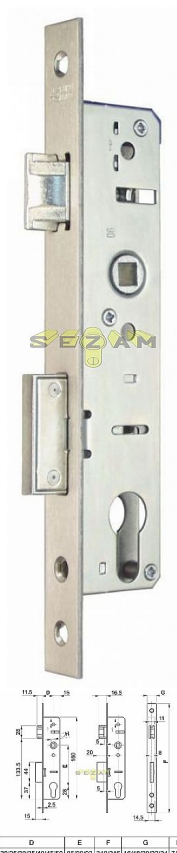

EURO zadl.hl65mm 50/90/22/8 EURO S 9050.

» ZABEZPEČENÍ » ZADLABACÍ ZÁMKY » Vložkové

Dodavatelské číslo	.G576A77820
EAN	5995990308654
Kód produktu	04001-0070
Balení	20 Ks

NEREZ ČELO + NERAZ PROTIPLECH
EUROPORTÁL, hloubka od 35mm do 50mm;
rozteč 90mm, čelo 22mm, osa od 20mm do 35mm
pro rozměr hl.35, D20 nemá zámek převod na střelku
délka čela 240 mm

Dostupnost sklad SEZAM : u dodavatele
Dostupné sklad dodavatele: sklad dodavatele

Parametry

Rozteč	90
--------	----