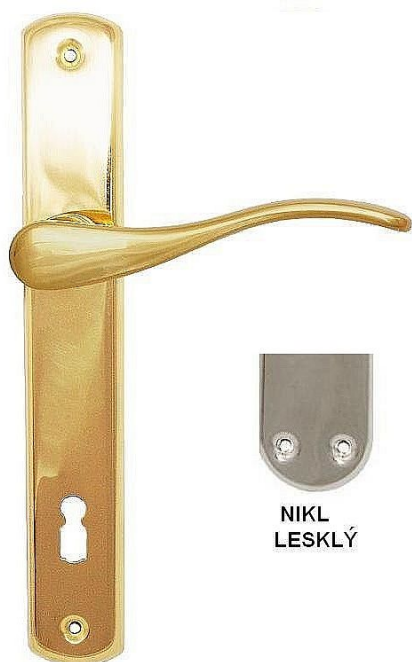

EXCEL klika-klika 72 klíč lesklý nikel

» DVEŘNÍ KOVÁNÍ » INTERIÉROVÉ » Štítové

NIKL
LESKLÝ

Popis

ladí interiér s rozvorami, půlolivami a olivami excel při variantě klika koule nutno určit levou/pravou kliku

Dodavatelské číslo	EX72KS
Značka	BERNAT
Kód produktu	03090-4502
Balení	1 Ks

ilustrační obrázek - jiná povrchová úprava

Dostupnost sklad SEZAM : u dodavatele
Dostupné sklad dodavatele: sklad dodavatele

Parametry

Značka	BERNAT
Barva	Chrom/nikel
Rozteč	72