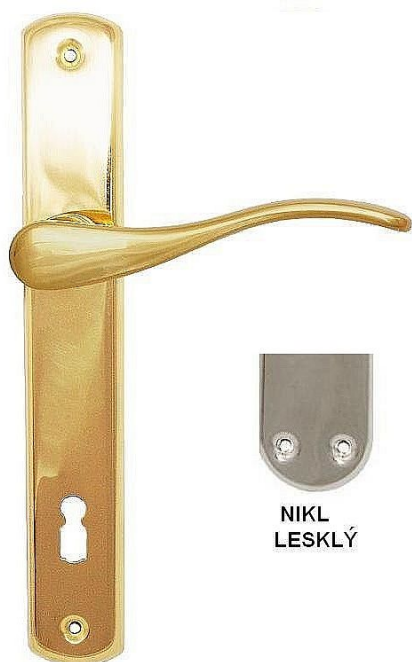

EXCEL klika-klika 72 vložka lesklý niki

» DVEŘNÍ KOVÁNÍ » INTERIÉROVÉ » Štítové

NIKL
LESKLÝ

Popis

ladí interiér s rozvorami, půlolivami a olivami excel při variantě klika koule nutno určit levou/pravou kliku

Dodavatelské číslo	EX972S
Značka	BERNAT
Kód produktu	03090-4501
Balení	1 Ks

ilustrační obrázek - jiná povrchová úprava

Dostupnost sklad SEZAM : u dodavatele
Dostupné sklad dodavatele: sklad dodavatele

Parametry

Značka	BERNAT
Barva	Chrom/nikl
Rozteč	72