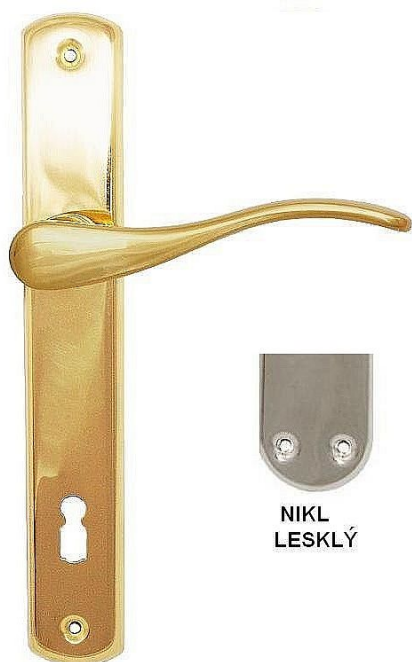

EXCEL klika-klika 72 WC lesklý niki

» DVEŘNÍ KOVÁNÍ » INTERIÉROVÉ » Štítové

NIKL
LESKLÝ

Popis

ladí interiér s rozvorami, půlolivami a olivami excel při variantě klika koule nutno určit levou/pravou kliku

Dodavatelské číslo	EX72WCS
Značka	BERNAT
Kód produktu	03090-4505
Balení	1 Ks

ilustrační obrázek - jiná povrchová úprava

Dostupnost sklad SEZAM : u dodavatele
Dostupné sklad dodavatele: sklad dodavatele

Parametry

Značka	BERNAT
Barva	Chrom/nikl
Rozteč	72